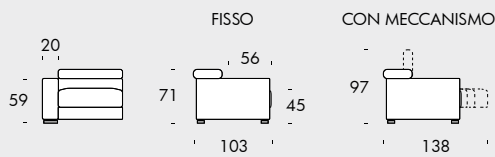

# Oregon

PIEDINI ALTI  
5 CM

SEDILE DOPPIA  
DENSITÀ

POGGIATESTA  
REGOLABILE

SEDUTA  
ALLUNGABILE

SCHIENALE ALTO

COMPONIBILE

SFODERABILE

**Struttura:** legno di abete stratificato, massello di abete, pannelli di particelle di pioppo, hdf. **Preparazione struttura:** supporto di cinghie elastiche da 7 cm intrecciate, PU espanso portante ds 30-40 kg/mc, rivestimento di fibra di PL da 200 gr termolegata a tessuto indemagliabile bianco. **Cuscineria:** seduta di PU espanso doppia densità, elastico ds 30 kg/mc e portante ds 40 kg/mc, poggiatesta di PU espanso elastico ds 30 kg/mc, rivestiti da fibra di PL da 200 gr termolegata a tessuto indemagliabile bianco. **Base/Piede:** piedini alti 5 cm di acciaio cromato e supporto di legno di abete tinto wenge. **Optional:** sedute allungabili fino a 35 cm su telaio di acciaio con rotelle di teflon e cinghie elastiche intrecciate da 5 cm. **Componibilità:** gli elementi vengono uniti con incastrati di acciaio posti sotto la struttura. **Sfoderabilità:** in tessuto ed ecopelle è completamente sfoderabile, in pelle solo i cuscini sono sfoderabili. **Personalizzazioni:** gli elementi senza sedute allungabili si possono realizzare su misura.

COMPOSIZIONE N° 2  
Terminale pouf sx  
Angolo retto lungo dx  
Laterale dx da 170 cm  
con 1 seduta scorrevole

L. 283 P. 219

COMPOSIZIONE N° 3  
Laterale sx da 170 cm  
con 1 seduta scorrevole  
Angolo retto lungo sx  
Laterale da 170 cm  
con 1 seduta scorrevole