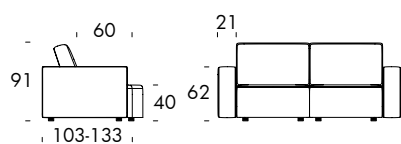

Bold

PIEDINI ALTI
4 CM

SCHIENALI
IN PU E PIUMA

SEDUTE
SCORREVOLI

SFODERABILE

Struttura: di legno massello, stratificato di abete, pannelli di hdf. Sostegno sedili con pannelli di legno stratificato. Tamponamento della struttura in PU espanso ds 21 kg/mc. **Cuscinatura:** Cuscino sedile di PU espanso a doppia densità 30 elastico e 40 kg/mc portante indeformabile, rivestimento in tessuto indemagliabile bianco accoppiato a fibra di PL da 150 gr. Cuscino schienale in PU espanso ds 21 kg/mc, inserto in legno stratificato. Sopra, materassino in piuma sterilizzata d'oca e anatra, rivestimento in tela di cotone bianca. **Base/Piede:** piedini di ABS nera alti 4 cm. **Optional:** cuscinetto poggiatesta 60 x 30 cm con imbottitura sterilizzata in piuma d'oca e anatra e rivestimento in tela di cotone. **Sfoderabilità:** completamente sfoderabile in tessuto ed ecopelle. **Note:** sedili di serie, con avanzamento di seduta manuale con rotelle appoggiate alla base di legno stratificato.

294

264

234

DIVANO DA 294
2 SEDUTE CORTE 84
1 SEDUTA LUNGA 84

294

DIVANO DA 264
2 SEDUTE CORTE 74
1 SEDUTA LUNGA 74

264