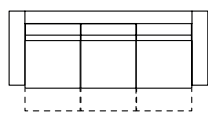

Bold

PIEDINI ALTI
4 CM

SCHIENALI
IN PU E PIUMA

SEDUTE
SCORREVOLI

SFODERABILE

Struttura: di legno massello, stratificato di abete, pannelli di hdf. Sostegno sedili con pannelli di legno stratificato. Tamponamento della struttura in PU espanso ds 21 kg/mc. **Cuscinatura:** Cuscino sedile di PU espanso a doppia densità 30 elastico e 40 kg/mc portante indeformabile, rivestimento in tessuto indemagliabile bianco accoppiato a fibra di PL da 150 gr. Cuscino schienale in PU espanso ds 21 kg/mc, inserto in legno stratificato. Sopra, materassino in piuma sterilizzata d'oca e anatra, rivestimento in tela di cotone bianca. **Base/Piede:** piedini di ABS nera alti 4 cm. **Optional:** cuscinetto poggiatesta 60 x 30 cm con imbottitura sterilizzata in piuma d'oca e anatra e rivestimento in tela di cotone. **Sfoderabilità:** completamente sfoderabile in tessuto ed ecopelle. **Note:** sedili di serie, con avanzamento di seduta manuale con rotelle appoggiate alla base di legno stratificato.

294

264

234

DIVANO DA 294
2 SEDUTE CORTE 84
1 SEDUTA LUNGA 84

294

DIVANO DA 264
2 SEDUTE CORTE 74
1 SEDUTA LUNGA 74

264