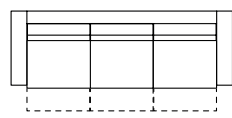

Bold

PIEDINI ALTI
4 CM

SCHIENALI
IN PU E PIUMA

SEDUTE
SCORREVOLI

SFODERABILE

Struttura: di legno massello, stratificato di abete, pannelli di hdf. Sostegno sedili con pannelli di legno stratificato. Tamponamento della struttura in PU espanso ds 21 kg/mc. **Cuscinatura:** Cuscino sedile di PU espanso a doppia densità 30 elastico e 40 kg/mc portante indeformabile, rivestimento in tessuto indemagliabile bianco accoppiato a fibra di PL da 150 gr. Cuscino schienale in PU espanso ds 21 kg/mc, inserto in legno stratificato. Sopra, materassino in piuma sterilizzata d'oca e anatra, rivestimento in tela di cotone bianca. **Base/Piede:** piedini di ABS nera alti 4 cm. **Optional:** cuscinetto poggiatesta 60 x 30 cm con imbottitura sterilizzata in piuma d'oca e anatra e rivestimento in tela di cotone. **Sfoderabilità:** completamente sfoderabile in tessuto ed ecopelle. **Note:** sedili di serie, con avanzamento di seduta manuale con rotelle appoggiate alla base di legno stratificato.

294

264

234

DIVANO DA 294
2 SEDUTE CORTE 84
1 SEDUTA LUNGA 84

294

DIVANO DA 264
2 SEDUTE CORTE 74
1 SEDUTA LUNGA 74

264