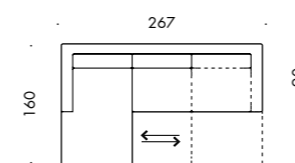

Rivestimento fotografato DREAM cat. D