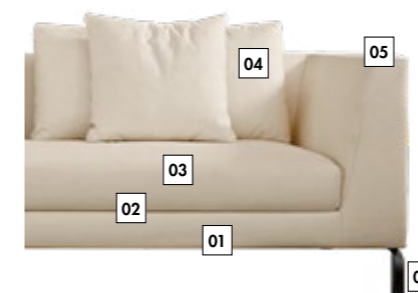

ORLANDO

PROMOZIONI DIVANI 2024-2025

01. Struttura di legno massello e stratificato di abete, pannelli di mdf.
02. Sostegno sedili con cinghie elastiche da 7 cm Intes Elabelt intrecciate.
03. Cuscino sedile di PU espanso 35 kg/mc con rivestimento in tessuto indemagliabile bianco accoppiato a fibra di PL da 150 gr.
04. Cuscino schienale con imbottitura in piuma d'oca e anatra e fiocchi di PL, rivestimento in tela di cotone bianca.
05. Struttura con tamponamento di PU espanso ds 21 e 35 kg/mc elastico, rivestimento in tessuto indemagliabile bianco accoppiato a fibra di PL da 150 gr.
06. Piedino di serie ANGLE di acciaio verniciato nickel nero, alto 15 cm.

Componibilità: gli elementi vengono uniti tramite ganci in metallo ad U.
Sfoderabilità: in tessuto ed ecopelle è completamente sfoderabile. In pelle è parzialmente sfoderabile.

Note: poliuretano espanso privo di CFC.

Di serie con piedi **ANGLE** di acciaio finitura nickel nero lucido, altezza 15 cm.
Optional piedi **ARCH** di acciaio finitura cromata o finitura nickel nero lucido, alto 14 cm **con supplemento**.

ELEMENTI	DIMENSIONI	TESSUTO PROMO	CAT. C	CAT. D	CAT. F	CAT. G	CAT. H	PELLE SUPER	PELLE EXTRA
Supplemento per piede Arch finitura cromato lucido o nickel nero lucido alto 14 cm Codice promo 836		+76 per elemento							
Divano 245 cm Codice promo 8794	 L. 245 P. 93	1.324	1.810	1.876	2.008	2.059	2.136	3.064	3.195
Divano 225 cm Codice promo 8753	 L. 225 P. 93	1.255	1.716	1.776	1.894	1.939	2.007	2.868	2.985
Divano 205 cm Codice promo 8715	 L. 205 P. 93	1.192	1.630	1.687	1.797	1.839	1.902	2.697	2.802
Divano 180 cm Codice promo 8684	 L. 180 P. 93	1.140	1.558	1.610	1.709	1.747	1.804	2.476	2.570
Composizione Angolare terminale pouf sx Laterale dx 225 cm Codice promo 81472	 L. 318 P. 225	2.454	3.354	3.469	3.691	3.777	3.905	5.528	5.749

Prezzo cuscinetti a pag. 92