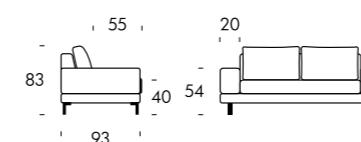

01. Struttura di legno massello e stratificato di abete, pannelli di mdf.
02. Sostegno sedili con cinghie elastiche da 7 cm Intes Elabelt intrecciate.
03. Cuscino sedile di PU espanso 35 kg/mc con rivestimento in tessuto indemagliabile bianco accoppiato a fibra di PL da 150 gr.
04. Cuscino schienale con imbottitura in piuma d'oca e anatra e fiocchi di PL, rivestimento in tela di cotone bianca.
05. Bracciolo con tamponamento di PU espanso ds 21 e 30 kg/mc elastico, rivestimento in tela di cotone accoppiata a fibra di PL da 250 gr. Il bracciolo è bloccato alla base con degli innesti a cilindro.
06. Piedino di serie STEEL di acciaio cromato lucido, alto 13 cm.

Componibilità: gli elementi vengono uniti tramite ganci di metallo ad U.
Sfoderabilità: in tessuto ed ecopelle è completamente sfoderabile. In pelle è parzialmente sfoderabile.
Note: poliuretano espanso privo di CFC.

Di serie con piedi **STEEL** di acciaio cromato e tappo di ABS nera altezza 13 cm.
Optional piedi **ARCH** di acciaio finitura cromata o finitura nickel nero lucido alto 14 cm con supplemento.

ELEMENTI	DIMENSIONI	TESSUTO PROMO	CAT. C	CAT. D	CAT. F	CAT. G	CAT. H	PELLE SUPER	PELLE EXTRA
Supplemento per piede Arch finitura cromato lucido o nickel nero lucido alto 14 cm Codice promo 836		+76 per elemento							
Divano 245 cm Codice promo 8807	 L. 245 P. 93	1.345	1.838	1.904	2.015	2.076	2.156	3.190	3.324
Divano 225 cm Codice promo 8764	 L. 225 P. 93	1.274	1.740	1.801	1.919	1.964	2.032	3.019	3.142
Divano 205 cm Codice promo 8721	 L. 205 P. 93	1.202	1.643	1.698	1.806	1.847	1.909	2.846	2.958
Divano 180 cm Codice promo 8662	 L. 180 P. 93	1.104	1.509	1.558	1.652	1.688	1.742	2.611	2.709
Composizione Chaise longue sx - dx Laterale da 180 cm sx - dx Piedi Arch nickel nero (supplemento di 152€ già incluso nei prezzi) Codice promo 81249	 L. 273 P. 160	2.114	2.832	2.917	3.064	3.124	3.229	4.589	4.756
Composizione Laterale da 205 cm sx - dx Angolo terminale pouf sx - dx Piedi Arch nickel nero (supplemento di 152€ già incluso nei prezzi) Codice promo 81496	 L. 298 P. 225	2.526	3.399	3.510	3.724	3.807	3.930	5.659	5.884

Prezzo cuscinetti a pag. 92