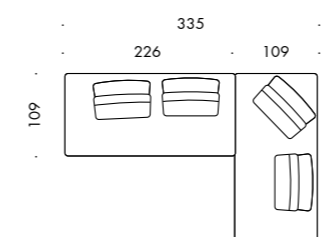

Rivestimento fotografato 3509 cat. G