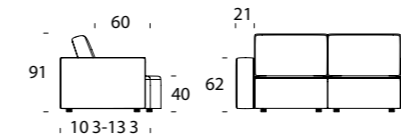

Componibilità: gli elementi del divano da 294 cm vengono uniti tramite incastrici a tenaglia in acciaio posti sotto la struttura.
Sfoderabilità: in tessuto ed ecopelle è completamente sfoderabile. In pelle è parzialmente sfoderabile.
Note: poliuretano espanso privo di CFC.

Di serie con piedini di ABS nera alti 4 cm. **Di serie tutte le sedute sono estraibili.** Bordino disponibile nei colori bianco, panna, nocciola, nero. **Specificare sempre il colore del bordino.** Bordino di poliestere disponibile nei 4 colori. In alternativa cucitura ribattuta allo stesso prezzo.

ELEMENTI	DIMENSIONI	TESSUTO PROMO	CAT. C	CAT. D	CAT. F	CAT. G	CAT. H	PELLE SUPER	PELLE EXTRA
Divano 294 cm 3 sedute corte da 84 cm Codice promo 81289	 L. 294 P. 103-133	2.149	2.938	3.028	3.170	3.233	3.328	4.261	4.410
Divano 294 cm 2 sedute corte da 84 cm 1 seduta lunga 84 cm Codice promo 81357	 L. 294 P. 164-194	2.262	3.093	3.192	3.350	3.421	3.527	4.484	4.645
Divano 264 cm 3 sedute corte da 74 cm Codice promo 81125	 L. 264 P. 103-133	1.875	2.564	2.646	2.779	2.853	2.927	3.726	3.865
Divano 264 cm 2 sedute corte da 74 cm 1 seduta lunga 74 cm Codice promo 81193	 L. 264 P. 164-194	1.988	2.720	2.811	2.962	3.028	3.129	3.934	4.083
Divano 234 cm 2 sedute corte da 94 cm Codice promo 8922	 L. 234 P. 103-133	1.537	2.102	2.173	2.291	2.356	2.421	3.171	3.323

Prezzo cuscinetti a pag. 92