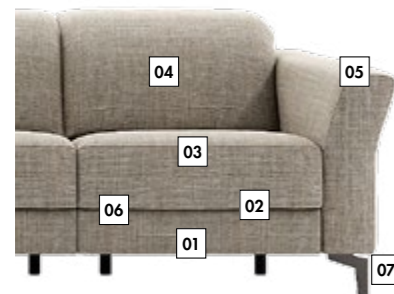

CAT. D 3.919€

CAT. PROMO **2.803€**

+ IVA

CODICE PROMO 81682

Rivestimento fotografato 3509 cat. G

01. Struttura di legno massello e stratificato di abete, pannelli di mdf.
02. Sostegno sedili con cinghie elastiche da 7 cm Intes Elsbelt intrecciate.
03. Cuscino sedile di PU a doppia densità ds 35 morbido e 35 portante kg/mc indeformabile con rivestimento di tessuto di PL agugliato e accoppiato a fibra di PL da 280 gr.
04. Cuscino schienale di PU a doppia densità 21 kg/mc morbido e 21 kg/mc portante kg/mc, con struttura interna di stratificato di abete e meccanismo rotante a microscatti, agganciato alla struttura con baionette. Rivestimento in tela di cotone accoppiata a fibra di PL da 280 gr.
05. Tamponamento bracciolo di PU ds 30 e 40 kg/mc indeformabile. Il bracciolo non è smontabile.
06. Meccanismo relax elettrico in acciaio verniciato a polveri epossidiche. L'attuatore elettrico è comandato dal touch sensor posizionato a lato dei sedili.
07. Piedino di acciaio tinta nickel nero, finitura lucida. Altezza 13 cm.