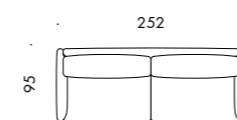

Rivestimento fotografato 3012 cat. G