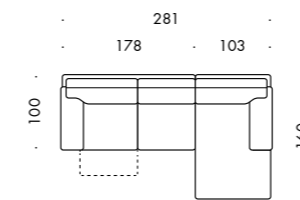

SEDUTE SCORREVOLI
OPTIONAL

Rivestimento fotografato 1515 cat. F