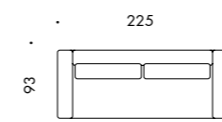

Boston

PROMOZIONI DIVANI 2024-2025

DIVANO DA 225 CM

PIEDE STEEL CROMATO DI SERIE

LISTINO E DESCRIZIONE A PAG. 45

TESSUTI DREAM · BLEND · VICTOR

CAT. D 1.801€

CAT. PROMO **1.274€**

+ IVA

CODICE PROMO 8764

Rivestimento fotografato BLEND cat. D