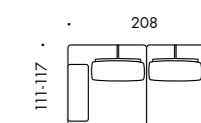

DIVANO DA 208 CM

CUSCINETTO 60X30 CM OPTIONAL

LISTINO E DESCRIZIONE A PAG. 17

TESSUTI DREAM · BLEND · VICTOR

CAT. D 2.062€

CAT. PROMO **1.475€**

+ IVA

CODICE PROMO 8885