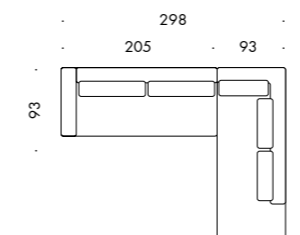

Rivestimento fotografato 3012 cat. G