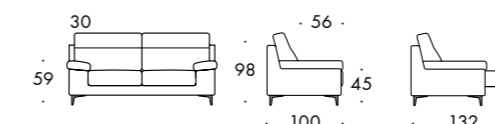

Sfoderabilità: in tessuto ed ecopelle è completamente sfoderabile. In pelle è parzialmente sfoderabile.
Note: poliuretano espanso privo di CFC.

Di serie con piedi angolari alti 10 cm di acciaio cromato lucido. Per **seduta scorrevole** supplemento di **170 €** ciascuna, su tutte le categorie.

ELEMENTI	DIMENSIONI	TESSUTO PROMO	CAT. C	CAT. D	CAT. F	CAT. G	CAT. H	PELLE SUPER	PELLE EXTRA
Divano da 252 cm Codice promo 8982	 L. 252 P. 100	1.637	2.218	2.305	2.456	2.523	2.640	3.584	3.739
Supplemento per ogni seduta scorrevole Codice promo 881		+170							
Divano da 228 cm Codice promo 8846	 L. 228 P. 100	1.410	1.911	1.988	2.122	2.181	2.286	3.093	3.232
Supplemento per ogni seduta scorrevole Codice promo 881		+170							
Divano da 208 cm Codice promo 8802	 L. 208 P. 100	1.337	1.811	1.884	2.012	2.069	2.073	2.904	3.034
Supplemento per ogni seduta scorrevole Codice promo 881		+170							
Divano da 188 cm Codice promo 8753	 L. 188 P. 100	1.255	1.702	1.769	1.887	1.939	2.030	2.753	2.870
Supplemento per ogni seduta scorrevole Codice promo 881		+170							
Composizione Laterale da 178 cm sx - dx 1 seduta scorrevole inclusa Chaise longue sx - dx Codice promo 81470	 L. 281 P. 160	2.485	3.307	3.423	3.620	3.709	3.862	5.148	5.350

Prezzo cuscinetti a pag. 92