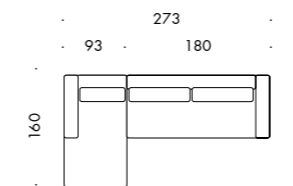

Rivestimento fotografato 1504 cat. F