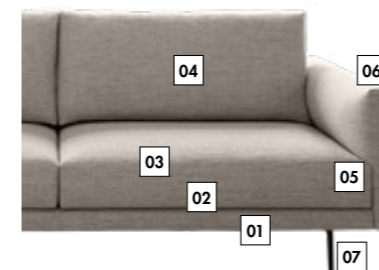

Round

ROUND

PROMOZIONI DIVANI 2024-2025

01. Struttura di legno massello di abete e stratificato di abete, pannelli mdf.
02. Sostegno sedili con materasso di PU espanso ds 25 kg/mc elastico.
03. Cuscino sedile di PU espanso densità 35 kg/mc indeformabile con rivestimento di tessuto di PL indemagliabile bianco termolegato a fibra di PL da 250 gr.
04. Cuscino schienale con imbottitura in PU espanso ds 21 kg/mc elastico, racchiuso in materasso in piuma d'oca e anatra e fiocchi di PL, rivestimento in tela di cotone bianca.
05. Staffe di acciaio verniciato per il montaggio dello schienale e dei braccioli alla base.
06. Sagomature bombate su braccioli e schienali in Pu espanso ds 35 kg/mc ad alta resilienza.
07. Piedino ANT di acciaio finitura nickel nero lucida, alto 17 cm.

Componibilità: gli elementi vengono uniti tramite incastri a tenaglia in acciaio posti sotto la struttura.

Sfoderabilità: in tessuto ed ecopelle è completamente sfoderabile. In pelle è parzialmente sfoderabile.

Note: poliuretano espanso privo di CFC.

Di serie con piedi di acciaio **Ant** finitura nickel nero lucido, alti 17 cm. Optional piedi **Bridge** di acciaio nickel nero lucido, altezza 16 cm **con supplemento**.