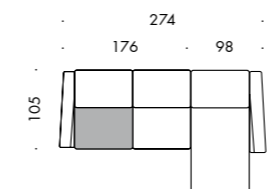

Rivestimento fotografato 3509 cat. G