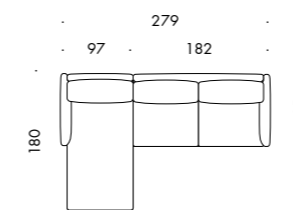

Round

PROMOZIONI DIVANI 2024-2025

LATERALE DA 182 CM SX
CHAISE LONGUE DX

COMPOSIZIONE DA 279 X 180 CM

PIEDE BRIDGE INCLUSO NEL PREZZO
CUSCINI 43 X 43 CM OPTIONAL

LISTINO E DESCRIZIONE A PAG. 37

TESSUTI DREAM · BLEND · VICTOR

CAT. D 4.109€

CAT. PROMO **3.016€**

+ IVA

CODICE PROMO 81777

16 CM

PIEDE BRIDGE
NERO LUCIDO

CUSCINI SCHIENALI
CON PIUMA D'OCA

Rivestimento fotografato DREAM cat. D