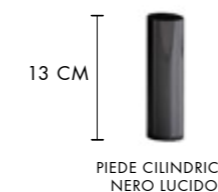

Rivestimento fotografato BLEND cat. D