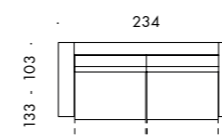

CUSCINI SCHIENALI
CON PIUMA D'OCA