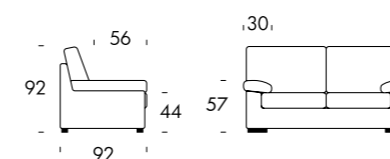

Sfoderabilità: in tessuto ed ecopelle è completamente sfoderabile. In pelle è parzialmente sfoderabile.
Note: poliuretano espanso privo di CFC.

Di serie con piedi alti 6 cm di legno di faggio tinti wenge con profilo di plastica cromato.

ELEMENTI	DIMENSIONI	TESSUTO PROMO	CAT. C	CAT. D	CAT. F	CAT. G	CAT. H	PELLE SUPER	PELLE EXTRA
Divano da 242 cm Codice promo 8597	 L. 242 P. 92	995	1.349	1.415	1.552	1.606	1.689	2.384	2.504
Divano da 214 cm Codice promo 8564	 L. 214 P. 92	940	1.275	1.335	1.459	1.509	1.583	2.287	2.404
Divano da 194 cm Codice promo 8494	 L. 194 P. 92	824	1.116	1.173	1.290	1.338	1.409	2.050	2.159
Divano da 174 cm Codice promo 8459	 L. 174 P. 92	765	1.037	1.086	1.184	1.223	1.282	1.886	1.980
Pouf 65 x 65 cm Codice promo 8158	 L. 65 P. 65 H. 42	264	360	373	393	401	415	543	565
Divano con chaise longue reversibile Codice promo 8700	 L. 242 P. 155	1.167	1.582	1.652	1.794	1.851	1.935	2.692	2.825

Prezzo cuscinetti a pag. 92