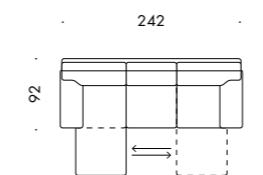

6 CM

PIEDINO TINTA WENGE
PROFILO CROMATO