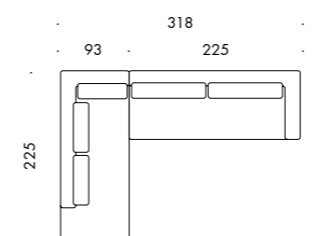

Rivestimento fotografato BLEND cat. D