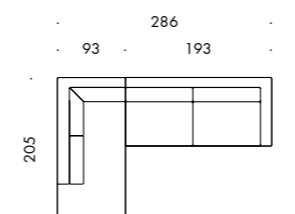

Rivestimento fotografato 181 cat. F