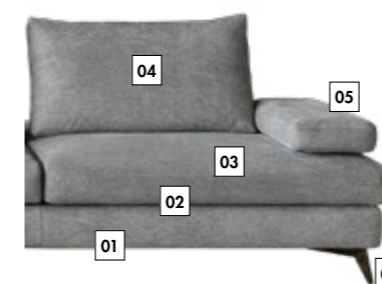

KANSAS

PROMOZIONI DIVANI 2024-2025

01. Struttura di legno massello e stratificato di abete.
02. Sostegno sedili con cinghie elastiche intrecciate, larghe 7 cm Intes Elabelt.
03. Cuscino sedile di PU espanso ds 35 kg/mc rivestito da fibra di PL da 280 gr termolegata a tessuto di PL agugliato bianco.
04. Cuscino schienale rivestito in tela di cotone bianca, diviso in settori, con imbottitura di piuma sterilizzata d'oca e anatra e fiocco di PL. Schienali con meccanismo traslante di acciaio cromato.
05. Bracciolo di PU espanso ds 25 kg/mc, con sacchetto interno riempito in ghiaia fine, rivestito da fibra di PL 400 gr termolegata a fibra di PL agugliata.
06. Di serie piede Black di acciaio finitura nero lucido, alto 13 cm. Optional piede Wing di acciaio finitura nero lucido, alto 13 cm.

Componibilità: gli elementi vengono uniti tramite incastrati a tenaglia in acciaio posti sotto la struttura.

Sfoderabilità: in tessuto ed ecopelle è completamente sfoderabile.

Note: poliuretano espanso privo di CFC.

Di serie con piedi **Black** di acciaio finitura nickel nero lucida, altezza 13 cm.
Optional piedi **Wing** di acciaio nickel nero lucido, altezza 13 cm **con supplemento**.
Nei prezzi di divani, elementi laterali e chaise longue il cuscino bracciolo rettangolare è già compreso.

ELEMENTI	DIMENSIONI	TESSUTO PROMO	CAT. C	CAT. D	CAT. F	CAT. G	CAT. H	PELLE SUPER	PELLE EXTRA
Supplemento per piedino Wing finitura nero lucido altezza 13 cm Codice promo 850		+110 per elemento							
Divano da 248 cm Codice promo 8967	 L. 248 P. 111/117	1.612	2.204	2.255	2.393	2.458	2.537	3.523	3.664
Divano da 228 cm Codice promo 8930	 L. 228 P. 111/117	1.550	2.119	2.168	2.299	2.361	2.436	3.339	3.469
Divano da 208 cm Codice promo 8885	 L. 208 P. 111/117	1.475	2.017	2.062	2.181	2.238	2.305	3.232	3.358
Elemento isola Codice promo 8769	 L. 228 P. 111 H. 99	1.282	1.768	1.821	1.940	2.006	2.085		
Poggiatesta Codice promo 861	 L. 60 H. 23	102	144	146	152	156	160	165	168
Composizione Divano da 208 cm Elemento isola Codice promo 81654	 L. 319 P. 228	2.757	3.785	3.883	4.121	4.244	4.390		
Composizione Laterale 200 cm sx-dx Chaise longue sx-dx Codice promo 81477	 L. 304 P. 165	2.462	3.367	3.445	3.654	3.753	3.871	5.381	5.588