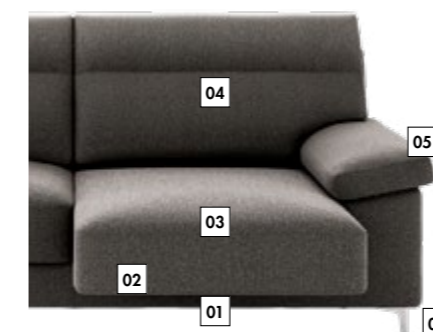

ASPEN

01. Struttura di legno massello e stratificato di abete, pannelli di mdf.
02. Sostegno sedili con pannello di legno stratificato di abete. Sedile scorrevole con struttura di acciaio verniciato a polveri epossidiche, cinghie elastiche intrecciate e rotelle per lo scorrimento.
03. Cuscino sedile di PU espanso a doppia densità ds 30 e 36 kg/mc indeformabile con rivestimento di tessuto indemagliabile bianco accoppiato a fibra di PL da 200 gr.
04. Cuscino schienale di PU espanso a doppia densità, ds 18 kg/mc, rivestimento in tessuto indemagliabile bianco accoppiato a fibra di PL da 300 gr.
05. Cuscino bracciolo di PU espanso ds 21 kg/mc, rivestimento in tessuto indemagliabile bianco accoppiato a fibra di PL da 200 gr.
07. Piedino di acciaio cromato lucido, alto 10 cm.