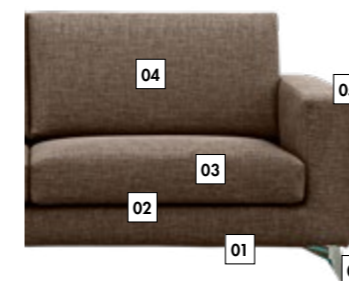

NEVADA

PROMOZIONI DIVANI 2024-2025

01. Struttura di legno massello e stratificato di abete, pannelli di mdf con tamponamenti di PU espanso ds 30 kg/mc.
02. Sostegno sedili con cinghie elastiche da 7 cm Intes Elabelt intrecciate.
03. Cuscino sedile di PU espanso ds 30 kg/mc elastico con rivestimento in tessuto indemagliabile bianco accoppiato a fibra di PL da 250 gr.
04. Cuscino schienale di PU espanso ds 21 kg/mc elastico indeformabile con rivestimento in tessuto indemagliabile bianco accoppiato a fibra di PL da 200 gr.
05. Tamponamenti bracciolo di PU espanso ds 30 e 40 kg/mc portante.
06. Piedino si serie SLIM di acciaio cromato lucido. Altezza 13 cm.