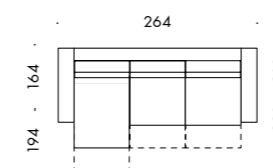

DIVANO DA 264 CM

2 SEDUTE CORTE DA 74 CM ESTRAIBILI DI SERIE
1 SEDUTA LUNGA DA 74 CM ESTRAIBILE DI SERIE

VERSIONE CON CUCITURA RIBATTUTA

CUSCINI 43 X 43 CM OPTIONAL
CUSCINO 60 X 30 CM OPTIONAL

TESSUTI DREAM · BLEND · VICTOR

CAT. D 2.811€

CAT. PROMO 1.988€

+ IVA

CODICE PROMO 81193

CUSCINI SCHIENALI
CON PIUMA D'OCA