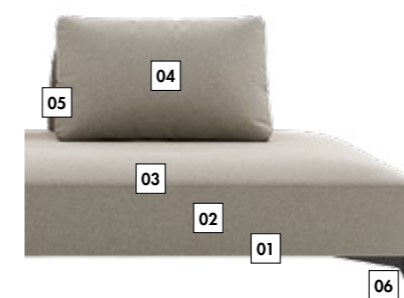

Jackson

PROMOZIONI DIVANI 2024-2025

JACKSON

01. Struttura di legno massello e stratificato di abete.
02. Sostegno sedili con cinghie elastiche intrecciate, larghe 7 cm Intes Elabelt.
03. Cuscino sedile di PU espanso doppia densità 35 kg/mc elastico, 40 kg/mc portante e materasso in piuma d'oca e anatra, con doppio rivestimento di tela di cotone bianca.
04. Cuscino schienale con imbottitura in piuma d'oca e anatra e fiocchi di PL, rivestimento in tela di cotone bianca.
05. Supporto schienale in PU espanso ds 30 kg/mc, con inserto in ghiaino racchiuso in tela di cotone.
06. Piedino Black optional di acciaio finitura nero lucido, alto 13 cm. Piede di serie piedino Pillar finitura nero lucida alto 13 cm.

Componibilità: gli elementi vengono accostati tra di loro senza giunzioni di alcun tipo.
Sfoderabilità: in tessuto ed ecopelle è completamente sfoderabile.
Note: poliuretano espanso privo di CFC.

Di serie con piedino **PILLAR** di acciaio nickel nero lucido alto 13 cm. Piedino **BLACK** nero lucido alto 13 cm con supplemento.
Bordino in poliestere disponibile nei colori bianco, panna, nocciola, castoro, nero. **Specificare sempre il colore del bordino.**
In alternativa cucitura ribattuta allo stesso prezzo.