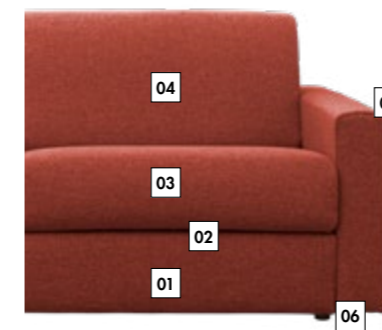

Firmamento

divano letto

FIRMAMENTO DIVANO LETTO BRACCIOLO DORADO

PROMOZIONI DIVANI 2024-2025