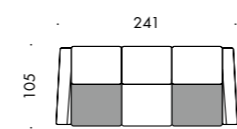

TESSUTI DREAM · BLEND · VICTOR

**CAT. D 3.810€**

**CAT. PROMO 2.755€**

**+ IVA**

CODICE PROMO 81646

PIEDINO SHARP  
NERO LUCIDO

SEDUTE MOTORIZZATE  
OPTIONAL

POGGIATESTA DI SERIE  
REGOLABILI MANUALMENTE