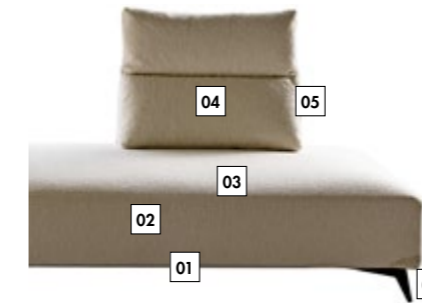

JACKSON HIGH

PROMOZIONI DIVANI 2024-2025

01. Struttura di legno massello e stratificato di abete.
02. Sostegno sedili in cinghie elastiche intrecciate, larghe 7 cm Intes Elabelt.
03. Cuscino sedile di PU espanso doppia densità 35 kg/mc elastico, 40 kg/mc portante e materasino in piuma d'oca e anatra, con doppio rivestimento di tela di cotone bianca.
04. Cuscino schienale con imbottitura in piuma d'oca e anatra e fiocchi di PL, rivestimento in tela di cotone bianca, con sostegno cilindrico in PU espanso rigido ds 21 kg/mc.
05. Supporto schienale in PU espanso ds 30 kg/mc, con inserto in ghiaino racchiuso in tela di cotone.
06. Piedino Black di acciaio finitura nero lucido, alto 13 cm di serie.

Componibilità: gli elementi vengono accostati tra di loro senza giunzioni di alcun tipo.
Sfoderabilità: in tessuto è completamente sfoderabile.
Note: poliuretano espanso privo di CFC.

Piedi di serie **Black** di acciaio finitura nickel nero lucida alto 13 cm. Bordino in poliestere disponibile nei colori bianco, panna, nocciola, castoro, nero.
Specificare sempre il colore del bordino. In alternativa cucitura ribattuta allo stesso prezzo.

ELEMENTI	DIMENSIONI	TESSUTO PROMO	CAT. C	CAT. D	CAT. F	CAT. G	CAT. H	PELLE SUPER	PELLE EXTRA
Divano da 246 cm (2 schienali da 75 cm) Codice promo 8938	 L. 246 P. 109	1.564	2.138	2.188	2.319	2.381	2.456		
Divano da 226 cm (2 schienali da 75 cm) Codice promo 8891	 L. 226 P. 109	1.485	2.032	2.079	2.205	2.264	2.335		
Divano da 206 cm (2 schienali da 75 cm) Codice promo 8864	 L. 206 P. 109	1.440	1.970	2.016	2.139	2.197	2.267		
Pouf 109 x 109 cm Codice promo 8363	 L. 109 P. 109 H. 44	605	828	841	878	891	914		
Cuscino schienale "High" con supporto Codice promo 8172	 L. 75 P. 44 H. 56	287	391	404	437	453	473		
Cuscino schienale "High" con supporto angolare Codice promo 8242	 L. 87 P. 87 H. 56	404	551	569	615	638	665		
Bracciolo rettangolare Codice promo 863	 L. 27 P. 72 H. 11	105	144	149	158	163	169		
Composizione 2 divani 246 cm 1 schienale con supporto angolare Codice promo 81946	 L. 355 P. 246	3.245	4.436	4.541	4.816	4.947	5.104