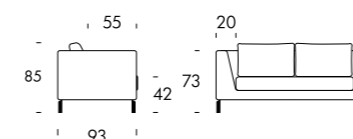

Componibilità: gli elementi vengono uniti tramite ganci in metallo ad U.
Sfoderabilità: in tessuto ed ecopelle è completamente sfoderabile. In pelle è parzialmente sfoderabile.

Note: poliuretano espanso privo di CFC.

Di serie con piedi **ANGLE** di acciaio finitura nickel nero lucido, altezza 15 cm.
Optional piedi **ARCH** di acciaio finitura cromata o finitura nickel nero lucido, alto 14 cm **con supplemento**.

ELEMENTI	DIMENSIONI	TESSUTO PROMO	CAT. C	CAT. D	CAT. F	CAT. G	CAT. H	PELLE SUPER	PELLE EXTRA
Supplemento per piede Arch finitura cromato lucido o nickel nero lucido alto 14 cm Codice promo 836		+76 per elemento							
Divano 245 cm Codice promo 8794	 L. 245 P. 93	1.324	1.810	1.876	2.008	2.059	2.136	3.064	3.195
Divano 225 cm Codice promo 8753	 L. 225 P. 93	1.255	1.716	1.776	1.894	1.939	2.007	2.868	2.985
Divano 205 cm Codice promo 8715	 L. 205 P. 93	1.192	1.630	1.687	1.797	1.839	1.902	2.697	2.802
Divano 180 cm Codice promo 8684	 L. 180 P. 93	1.140	1.558	1.610	1.709	1.747	1.804	2.476	2.570
Composizione Angolare terminale pouf sx Laterale dx 225 cm Codice promo 81472	 L. 318 P. 225	2.454	3.354	3.469	3.691	3.777	3.905	5.528	5.749

Prezzo cuscinetti a pag. 92