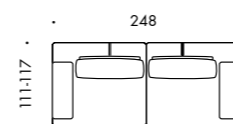

PIEDINO WING
NERO LUCIDO