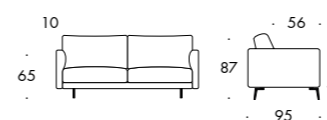

Componibilità: gli elementi vengono uniti tramite incastri a tenaglia in acciaio posti sotto la struttura.

Sfoderabilità: in tessuto ed ecopelle è completamente sfoderabile. In pelle è parzialmente sfoderabile.

Note: poliuretano espanso privo di CFC.

Di serie con piedi di acciaio **Ant** finitura nickel nero lucido, alti 17 cm. Optional piedi **Bridge** di acciaio nickel nero lucido, altezza 16 cm **con supplemento**.