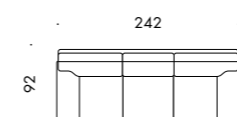

PIEDINO TINTA WENGE
PROFILO CROMATO

Rivestimento fotografato BLEND cat. D