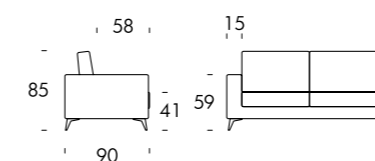

Componibilità: gli elementi vengono uniti tramite incastrati a tenaglia in acciaio posti sotto la struttura.

Sfoderabilità: in tessuto ed ecopelle è completamente sfoderabile. In pelle è parzialmente sfoderabile.

Note: poliuretano espanso privo di CFC.

Di serie con piedino **SLIM** alto 13 cm di acciaio cromato lucido, finitura nero lucida **con supplemento**.

ELEMENTI	DIMENSIONI	TESSUTO PROMO	CAT. C	CAT. D	CAT. F	CAT. G	CAT. H	PELLE SUPER	PELLE EXTRA
Supplemento per piede Slim nero lucido Codice promo 815		+30 per elemento							
Divano da 222 cm Codice promo 8636	 L. 222 P. 90	1.060	1.448	1.496	1.604	1.652	1.724	2.341	2.452
Divano da 208 cm Codice promo 8607	 L. 208 P. 90	1.012	1.382	1.429	1.535	1.582	1.652	2.278	2.384
Divano da 188 cm Codice promo 8570	 L. 188 P. 90	950	1.298	1.344	1.446	1.492	1.560	2.195	2.301
Divano con chaise longue reversibile (piedino Slim cromato) Codice promo 8903	 L. 267 P. 160	1.506	2.058	2.129	2.287	2.358	2.464	3.675	3.843
Composizione Angolo terminale pouf sx - dx Laterale da 193 cm sx - dx Codice promo 81163	 L. 286 P. 205	1.939	2.646	2.725	2.901	2.980	3.098	4.280	4.475

Prezzo cuscinetti a pag. 92