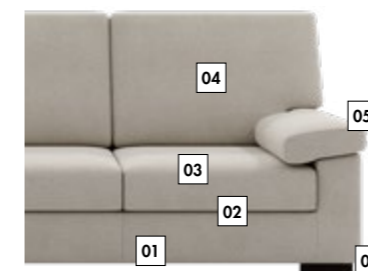

DALLAS

PROMOZIONI DIVANI 2024-2025

01. Struttura di legno massello e stratificato di abete, pannelli di mdf. Rivestimento con tessuto indemagliabile bianco accoppiato a fibra di PL da 150gr.
02. Sostegno sedili con cinghie elastiche da 7 cm Intes Elabelt intrecciate.
03. Cuscino sedile di PU espanso ds 30 kg/mc elastico indeformabile rivestito con fibra di PL agugliata accoppiata a fibra di PL da 200 gr.
04. Cuscino schienale di PU espanso ds 18 kg/mc indeformabile elastico rivestito con tessuto bianco indemagliabile accoppiato a fibra di PL da 200 gr.
05. Cuscino bracciolo di PU espanso ds 25 kg/mc elastico indeformabile
06. Piedino di legno di faggio tinto wenge con bordino cromato. Altezza 6 cm.