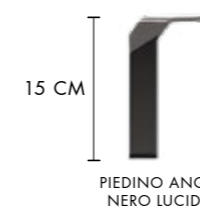

Rivestimento fotografato 3509 cat. G