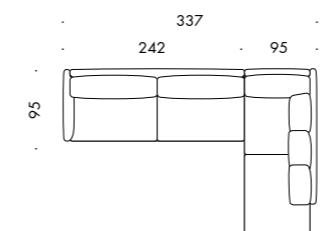

Rivestimento fotografato 3509 cat. G