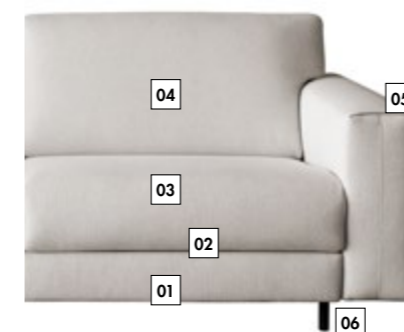

Aries

divano letto

ARIES DIVANO LETTO BRACCIOLO SLIM

PROMOZIONI DIVANI 2024-2025

01. Struttura di legno massello, pannelli in stratificato di abete, pannelli in particelle di pioppo, pannelli di mdf. Rivestimento con tessuto indemagliabile bianco accoppiato a fibra di PL da 200gr.
02. Meccanismo in acciaio verniciato a polveri epossidiche, a ribalta frontale. Sostegno sedili in rete metallica elettrosaldata. Materasso in PU espanso ds 25 kg/mc con rivestimento di cotone trapuntato, alto 14 cm.
03. Cuscino sedile di PU espanso ds 30 kg/mc elastico indeformabile rivestito con fibra di PL agugliata accoppiata a fibra di PL da 280 gr.
04. Schienale con struttura di legno con vano portaguanciali, molleggio con cinghie elastiche longitudinali, imbottitura di PU espanso ds 25 kg/mc indeformabile elastico rivestito con tessuto bianco indemagliabile accoppiato a fibra di PL da 200 gr.
05. Tamponamento bracciolo di PU espanso ds 40-21 kg/mc portante indeformabile.
06. Piedino cilindrico in acciaio finitura nero lucida, alto 13 cm.

Sfoderabilità: in tessuto ed ecopelle è completamente sfoderabile. In pelle è parzialmente sfoderabile.
Note: poliuretano espanso privo di CFC.

Piedi cilindrici di acciaio finitura nickel nero lucido, alti 13 cm.
Materasso di PU espanso ds 25 kg/mc rivestito con tessuto di cotone trapuntato, bordato su entrambe i lati alto 14 cm.

ELEMENTI	DIMENSIONI	TESSUTO PROMO	CAT. C	CAT. D	CAT. F	CAT. G	CAT. H	PELLE SUPER	PELLE EXTRA
Divano da 214 cm materasso di poliuretano da L. 160 P. 195 H. 14 cm Codice promo 8846	 L. 214 P. 99	1.410	1.905	1.950	2.052	2.108	2.176	3.056	3.176
Divano da 194 cm materasso di poliuretano da L. 140 P. 195 H. 14 cm Codice promo 8813	 L. 194 P. 99	1.355	1.830	1.872	1.969	2.022	2.086	2.958	3.072

Prezzo cuscinetti a pag. 92