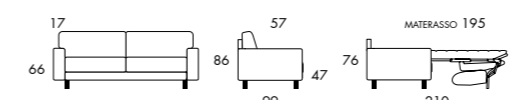

01. Struttura di legno massello, pannelli in stratificato di abete, pannelli in particelle di pioppo, pannelli di mdf. Rivestimento con tessuto indemagliabile bianco accoppiato a fibra di PL da 200gr.
02. Meccanismo in acciaio verniciato a polveri epossidiche, a ribalta frontale. Sostegno sedili in rete metallica elettrosaldata. Materasso in PU espanso ds 25 kg/mc con rivestimento di cotone trapuntato, alto 14 cm.
03. Cuscino sedile di PU espanso ds 30 kg/mc elastico indeformabile rivestito con fibra di PL agugliata accoppiata a fibra di PL da 280 gr.
04. Schienale con struttura di legno con vano portaguanciali, molleggio con cinghie elastiche longitudinali, imbottitura di PU espanso ds 25 kg/mc indeformabile elastico rivestito con tessuto bianco indemagliabile accoppiato a fibra di PL da 200 gr.
05. Tamponamento bracciolo di PU espanso ds 40-21 kg/mc portante indeformabile.
06. Piedino cilindrico in acciaio finitura nero lucida, alto 13 cm.

Sfoderabilità: in tessuto ed ecopelle è completamente sfoderabile. In pelle è parzialmente sfoderabile.
Note: poliuretano espanso privo di CFC.

Piedi cilindrici di acciaio finitura nickel nero lucido, alti 13 cm.
Materasso di PU espanso ds 25 kg/mc rivestito con tessuto di cotone trapuntato, bordato su entrambe i lati alto 14 cm.

ELEMENTI	DIMENSIONI	TESSUTO PROMO	CAT. C	CAT. D	CAT. F	CAT. G	CAT. H	PELLE SUPER	PELLE EXTRA
Divano da 214 cm materasso di poliuretano da L. 160 P. 195 H. 14 cm Codice promo 8846	 L. 214 P. 99	1.410	1.905	1.950	2.052	2.108	2.176	3.056	3.176
Divano da 194 cm materasso di poliuretano da L. 140 P. 195 H. 14 cm Codice promo 8813	 L. 194 P. 99	1.355	1.830	1.872	1.969	2.022	2.086	2.958	3.072

Prezzo cuscinetti a pag. 92