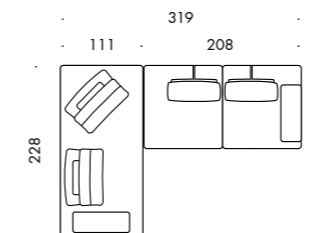

Kansas

PROMOZIONI DIVANI 2024-2025

**DIVANO DA 208 CM
ISOLA DA 228 CM**

COMPOSIZIONE DA 319 X 228 CM
CUSCINETTO 60X30 CM OPTIONAL

LISTINO E DESCRIZIONE A PAG. 17

TESSUTI DREAM · BLEND · VICTOR

CAT. D 3.883€

CAT. PROMO 2.757€

+ IVA

CODICE PROMO 81654

13 CM

PIEDINO BLACK
NERO LUCIDO

SEDILI E SCHIENALI
CON PIUMA D'OCA

SCHIENALI TRASLANTI

SCHIENALI SPOSTABILI

Rivestimento fotografato VICTOR cat. D