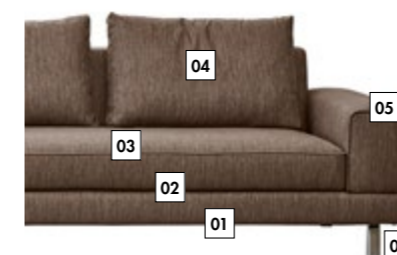

Boston

BOSTON

PROMOZIONI DIVANI 2024-2025