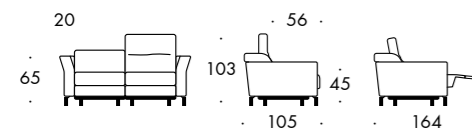

Componibilità: gli elementi vengono uniti tramite incastrati in acciaio posti ai lati della struttura.
Sfoderabilità: in tessuto ed ecopelle è completamente sfoderabile. In pelle è parzialmente sfoderabile.
Note: poliuretano espanso privo di CFC.

WILSON

PROMOZIONI DIVANI 2024-2025

Piede di serie **PILLAR** di acciaio finitura nickel nero lucido, altezza 13 cm. Meccanismo relax disponibile solo in versione elettrica. Gli elementi con meccanismo non sono realizzabili su misura. Piedino **SHARP** di acciaio finitura nickel nero lucido, con **supplemento**.

ELEMENTI	DIMENSIONI	TESSUTO PROMO	CAT. C	CAT. D	CAT. F	CAT. G	CAT. H	PELLE SUPER	PELLE EXTRA
Supplemento per piedino Sharp finitura nickel nero lucido alto 14 cm Codice promo 824		+ 51							
Divano da 241 cm Codice promo 81084	 L. 241 P. 105	1.807	2.471	2.524	2.668	2.722	2.926	3.818	3.952
Divano da 241 cm 1 relax elettrico Codice promo 81369	 L. 241 P. 105	2.282	3.121	3.180	3.341	3.400	3.489	4.464	4.602
Divano da 241 cm 2 relax elettrici Codice promo 81622	 L. 241 P. 105	2.704	3.696	3.759	3.933	3.996	4.090	5.091	5.238
Divano da 216 cm Codice promo 8898	 L. 216 P. 105	1.497	2.046	2.095	2.224	2.273	2.305	3.061	3.176
Divano da 216 cm 1 relax elettrico Codice promo 81195	 L. 216 P. 105	1.992	2.724	2.775	2.915	2.966	3.043	3.693	3.810
Divano da 216 cm 2 relax elettrici Codice promo 81379	 L. 216 P. 105	2.298	3.142	3.195	3.344	3.397	3.446	4.116	4.233
Divano da 196 cm Codice promo 8846	 L. 196 P. 105	1.410	1.928	1.973	2.091	2.136	2.204	2.855	2.959
Divano da 196 cm 1 relax elettrico Codice promo 81153	 L. 196 P. 105 H	1.922	2.628	2.676	2.808	2.856	2.928	3.551	3.659
Divano da 196 cm 2 relax elettrici Codice promo 81335	 L. 196 P. 105	2.225	3.043	3.092	3.233	3.283	3.358	3.945	4.053
Poltrona Codice promo 8541	 L. 107 P. 105	902	1.245	1.271	1.330	1.356	1.395	1.825	1.886
Composizione 274 x 162 cm Laterale sx 176 cm con 1 meccanismo elettrico Chaise longue dx Codice promo 81682	 L. 274 P. 162	2.803	3.836	3.919	4.103	4.174	4.282	5.442	5.620

Prezzo cuscinetti a pag. 92