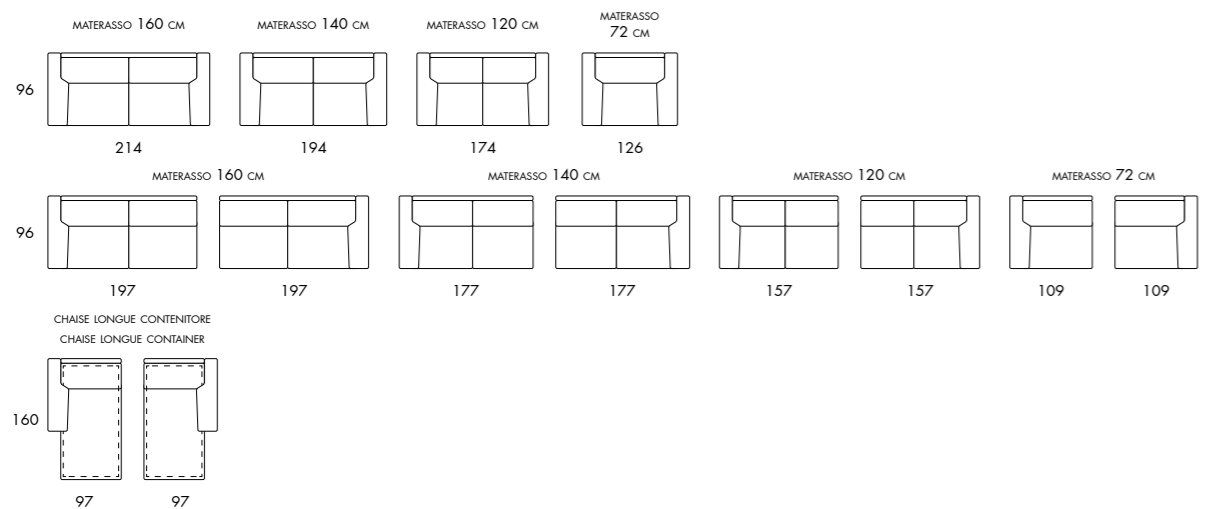

FIRMAMENTO BRACCIOLO ERCOLE

COMPOSIZIONE ERCOLE DA 280 X 160 CM
CON CHAISE LONGUE CONTENITORE REVERSIBILE
2 CUSCINETTI 50 X 50 CM OPTIONAL
1 CUSCINETTO 60 X 30 CM OPTIONAL

ERCOLE ARMREST

COMPOSIZIONE ERCOLE 280 X 160 CM
WITH REVERSIBLE CHAISE LONGUE CONTAINER
2 CUSHIONS 50 X 50 CM OPTIONAL
1 CUSHION 60 X 30 CM OPTIONAL

FIRMAMENTO
BRACCIOLO ERCOLE
ARMREST ERCOLE

COMPOSIZIONE LETTO DA 280 X 160 CM
CON CHAISE LONGUE CONTENITORE REVERSIBILE
IL COPERCHIO DEL CONTENITORE È UN PANNELLO DI LEGNO STRATIFICATO DA 18 MM
L'APERTURA DEL COPERCHIO DEL CONTENITORE È FACILITATA DA 2 PISTONI AD ARIA DA 300 N

FIRMAMENTO

BRACCIOLO/ARMREST **ERCOLE** 20 CM

BRACCIOLO/ARMREST **AURIGA** 17 CM

BRACCIOLO/ARMREST **FENICE** 17 CM

DI SERIE MATERASSO DI POLIURETANO SPESSORE 14 CM PROFONDITÀ 195 CM
AS STANDARD POLYURETHANE MATTRESS THICKNESS 14 CM DEPTH 195 CM