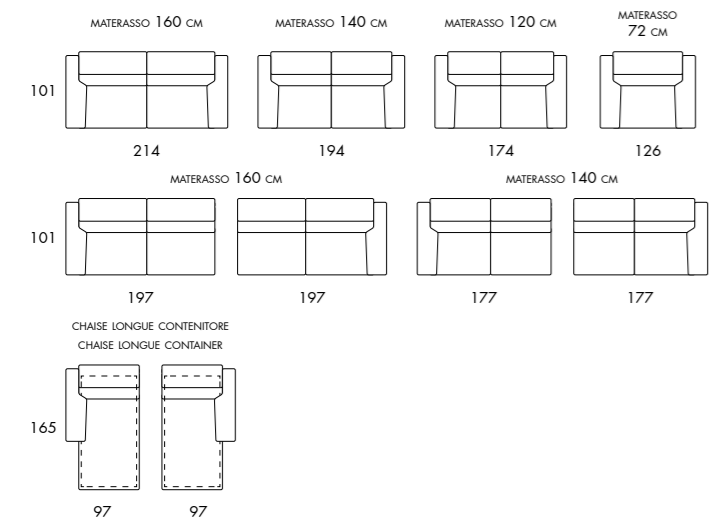

FIRMAMENTO BRACCIOLO ERCOLE

COMPOSIZIONE ERCOLE DA 280 X 160 CM
CON CHAISE LONGUE CONTENITORE REVERSIBILE
2 CUSCINETTI 50 X 50 CM OPTIONAL
1 CUSCINETTO 60 X 30 CM OPTIONAL

ERCOLE ARMREST

COMPOSIZIONE ERCOLE 280 X 160 CM
WITH REVERSIBLE CHAISE LONGUE CONTAINER
2 CUSHIONS 50 X 50 CM OPTIONAL
1 CUSHION 60 X 30 CM OPTIONAL

FIRMAMENTO
BRACCIOLO ERCOLE
ARMREST ERCOLE

COMPOSIZIONE LETTO DA 280 X 160 CM
CON CHAISE LONGUE CONTENITORE REVERSIBILE
IL COPERCHIO DEL CONTENITORE È UN PANNELLO DI LEGNO STRATIFICATO DA 18 MM
L'APERTURA DEL COPERCHIO DEL CONTENITORE È FACILITATA DA 2 PISTONI AD ARIA DA 300 N

VOLTA

BRACCIOLO/ARMREST **ERCOLE** 20 CM

BRACCIOLO/ARMREST **AURIGA** 17 CM

BRACCIOLO/ARMREST **FENICE** 17 CM

DI SERIE MATERASSO DI POLIURETANO SPESSORE 14 CM PROFONDITÀ 195 CM
AS STANDARD POLYURETHANE MATTRESS THICKNESS 14 CM DEPTH 195 CM