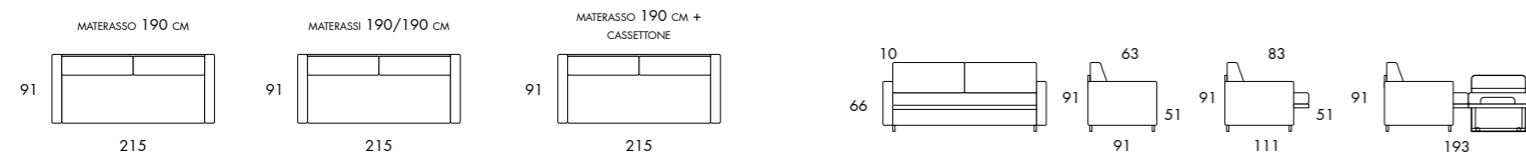

GEMINI

GEMINI