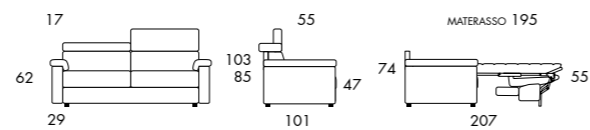

VOLTA

BRACCIOLO/ARMREST **ERCOLE** 20 CM

BRACCIOLO/ARMREST **AURIGA** 17 CM

BRACCIOLO/ARMREST **FENICE** 17 CM

DI SERIE MATERASSO DI POLIURETANO SPESSORE 14 CM PROFONDITÀ 195 CM
AS STANDARD POLYURETHANE MATTRESS THICKNESS 14 CM DEPTH 195 CM