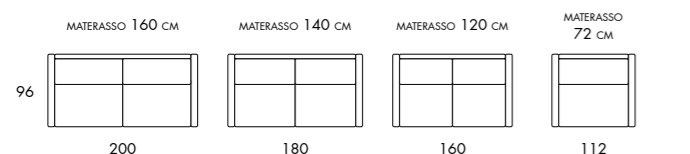

MATERASSO SPESSORE 18 CM PROFONDITÀ 195 CM
MATTRESS THICKNESS 18 CM DEPTH 195 CM

BRACCIOLO/ARMREST **ERCOLE** 20 CM

BRACCIOLO/ARMREST **AURIGA** 17 CM

BRACCIOLO/ARMREST **DORADO** 15 CM

BRACCIOLO/ARMREST **LIRA** 10 CM