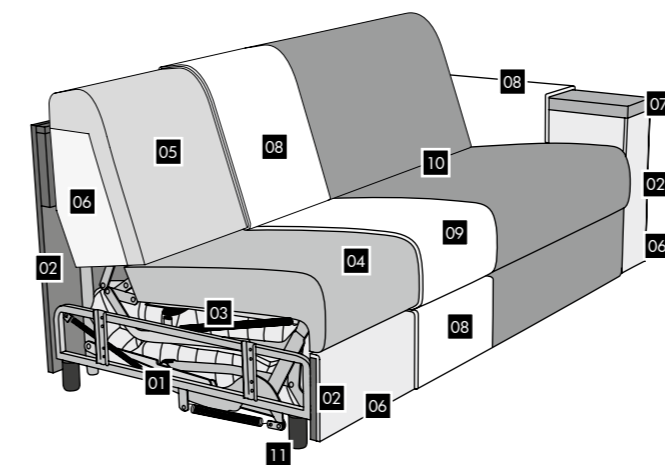

BRACCIOLO/ARMREST **LIRA** 10 CM

01. Struttura di acciaio ad alta resistenza con vernice protettiva di polveri epossidiche ~ High-strength steel structure with protective epoxy paint
02. Pannelli di particelle di pino, pannelli di stratificato di abete, massello di abete ~ Poplar chipboard wood, fir plywood, fir wood
03. Sostegno della seduta in rete elettro-saldata di acciaio ~ Seats supported by electro-welded steel net
04. PU espanso ds 30 kg/mc elastico ~ Elastic PU foam ds 30 kg/mc
05. PU espanso ds 25 kg/mc elastico ~ Elastic PU foam ds 25 kg/mc
06. PU espanso ds 21 kg/mc ~ PU foam ds 21 kg/mc
07. PU espanso ds 40 kg/mc elastico ~ Elastic PU foam ds 40 kg/mc
08. Fibra di PL da 150 gr termolegata a tessuto indemagliabile bianco ~ 150 gr PL fiber thermally coupled to white ladderproof fabric
09. Fibra di PL da 300 gr termolegata a fibra di PL agugliata ~ 300 gr PL fiber thermally coupled PL fiber needle-punched
10. Rivestimento ~ Cover
11. Piedi di faggio tinti noce medio, alto 8 cm ~ Feet made of beech stained walnut, 8 cm high.

COMPONIBILITÀ: gli elementi vengono uniti tramite viti con testa di plastica avvitabili manualmente.
SFODERABILITÀ: in tessuto ed ecopelle è completamente sfoderabile. In pelle è parzialmente sfoderabile.
NOTE: poliuretano espanso privo di CFC.

MODULARITY: elements merged by screw with plastic head screwed manually.
COVER: completely removable in fabric and ecolather. Leather cover is partially removable.
NOTES: CFC-free polyurethane foam.