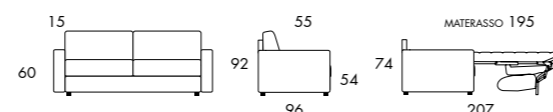

MATERASSO SPESSORE 18 CM PROFONDITÀ 195 CM
MATTRESS THICKNESS 18 CM DEPTH 195 CM

BRACCIOLO/ARMREST **ERCOLE** 20 CM

BRACCIOLO/ARMREST **AURIGA** 17 CM

BRACCIOLO/ARMREST **DORADO** 15 CM

BRACCIOLO/ARMREST **LIRA** 10 CM