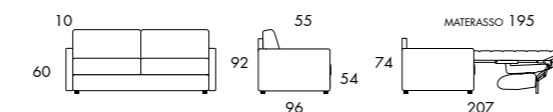

MATERASSO SPESSORE 18 CM PROFONDITÀ 195 CM
MATTRESS THICKNESS 18 CM DEPTH 195 CM

BRACCIOLO/ARMREST **ERCOLE** 20 CM

BRACCIOLO/ARMREST **AURIGA** 17 CM

BRACCIOLO/ARMREST **DORADO** 15 CM

BRACCIOLO/ARMREST **LIRA** 10 CM