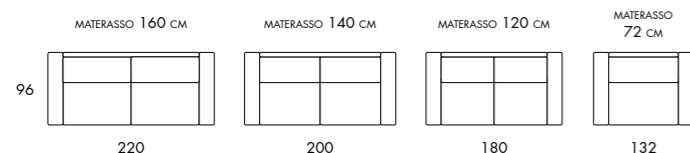

FIRMAMENTO 18

MATERASSO SPESSORE 18 CM PROFONDITÀ 195 CM
MATTRESS THICKNESS 18 CM DEPTH 195 CM

BRACCIOLO/ARMREST **ERCOLE** 20 CM