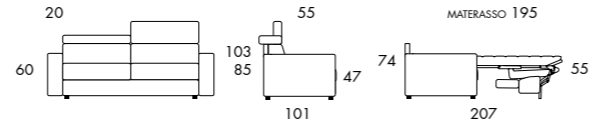

VOLTA

BRACCIOLO/ARMREST **ERCOLE** 20 CM

BRACCIOLO/ARMREST **AURIGA** 17 CM

BRACCIOLO/ARMREST **FENICE** 17 CM

DI SERIE MATERASSO DI POLIURETANO SPESSORE 14 CM PROFONDITÀ 195 CM
AS STANDARD POLYURETHANE MATTRESS THICKNESS 14 CM DEPTH 195 CM