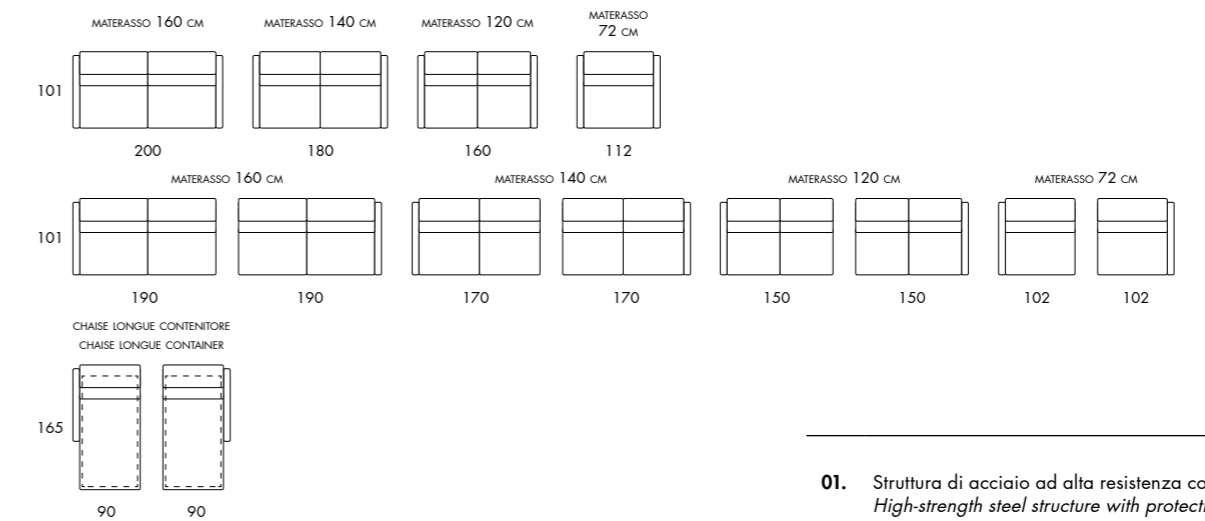

01. Struttura di acciaio ad alta resistenza con vernice protettiva di polveri epossidiche ~ High-strength steel structure with protective epoxy paint
02. Pannelli di particelle di pioppo, pannelli di stratificato di abete, massello di abete ~ Poplar chipboard wood, fir plywood, fir wood
03. Sostegno della seduta in rete elettro-saldata di acciaio ~ Seats supported by electro-welded steel net
04. PU espanso ds 30 kg/mc elastico ~ Elastic PU foam ds 30 kg/mc
05. PU espanso ds 25 kg/mc elastico ~ Elastic PU foam ds 25 kg/mc
06. PU espanso ds 21-30 kg/mc ~ PU foam ds 21-30 kg/mc
07. Meccanismo rotante con micro-scatti ~ Rotating mechanism with micro-clicks
08. PU espanso ds 21 kg/mc ~ PU foam ds 21 kg/mc
09. PU espanso ds 40 kg/mc elastico ~ Elastic PU foam ds 40 kg/mc
10. Fibra di PL da 150 gr termolegata a tessuto indamagliabile bianco ~ 150 gr PL fiber thermally coupled to white ladderproof fabric
11. Fibra di PL da 300 gr termolegata a fibra di PL agugliata ~ 300 gr PL fiber thermally coupled PL fiber needle-punched
12. Rivestimento ~ Cover
13. Piedi di faggio tinti noce medio, alto 8 cm ~ Feet made of beech stained walnut, 8 cm high.

COMPONIBILITÀ: gli elementi vengono uniti tramite viti con testa di plastica avvitabili manualmente.
SFODERABILITÀ: in tessuto ed ecopelle è completamente sfoderabile. In pelle è parzialmente sfoderabile.
NOTE: poliuretano espanso privo di CFC.

MODULARITY: elements merged by screw with plastic head screwed manually.
COVER: completely removable in fabric and ecolather. Leather cover is partially removable.
NOTES: CFC-free polyurethane foam.