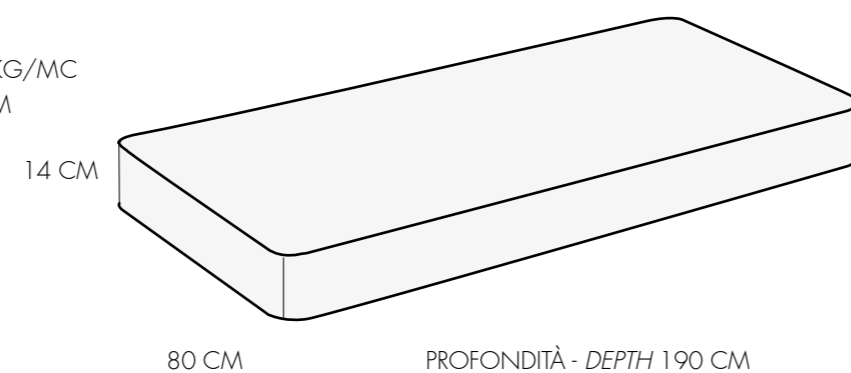

01. Struttura di acciaio ad alta resistenza con vernice protettiva di polveri epossidiche ~ High-strength steel structure with protective epoxy paint
02. Pannelli di particelle di pioppo, pannelli di stratificato di abete ~ Poplar chipboard wood, fir plywood
03. Sostegno della seduta con doghe ~ Seats supported by slats
04. Struttura del letto estraibile di acciaio verniciato a polveri epossidiche con rotelle e pistoni di sollevamento ~ Steel structure of extractable bed with protective epoxy paint, with wheels and air pistons.
05. Seduta/materasso PU espanso ds 21 Kg/mc ~ Seat/mattress PU foam 21 Kg/mc
06. PU espanso elastico ds 18 Kg/mc ~ Elastic PU foam ds 18 Kg/mc
07. PU espanso elastico ds 40 e 18 Kg/mc ~ Elastic PU foam ds 40 and 16 Kg/mc
08. Rivestimento di PU da 8 mm termolegato a tessuto indemagiabile grigio ~ 8 mm PU cover thermally coupled to gray ladderproof fabric
09. Fibra di PL da 150 gr termolegata a tessuto indemagiabile bianco ~ 150 gr PL fiber thermally coupled to white ladderproof fabric
10. Rivestimento ~ Cover
11. Piedi integrati nella struttura ~ Feet integrated into the structure

OPTIONAL: cassettera di stratificato di abete con rotelle rivestita da tessuto indemagiabile grigio.
SFODERABILITÀ: completamente sfoderabile in tessuto, ed ecopelle
NOTE: poliuretano espanso privo di CFC

OPTIONAL: coffer made of fir plywood with wheels covered with gray ladderproof fabric.
COVER: completely removable in fabric and ecolather
NOTES: CFC-free polyurethane foam.