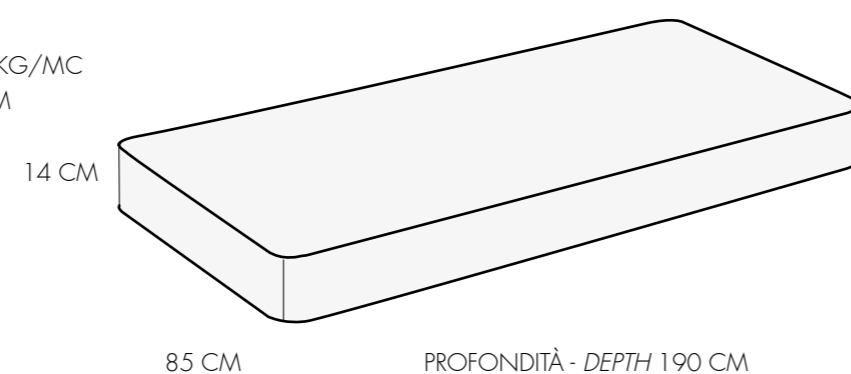

MATERASSO INFERIORE DI POLIURETANO ESPANSO DS 25 KG/MC
 SPESSORE 14 CM PROFONDITÀ 190 CM LARGHEZZA 80 CM
 RIVESTIMENTO DI COTONE
 BORDATURA SU 2 LATI

LOWER MATTRESS POLYURETHANE FOAM DS 25 KG/MC
 HEIGHT 14 CM DEPTH 190 CM WIDTH 80 CM
 COTTON COVER
 RIMMED ON 2 SIDES