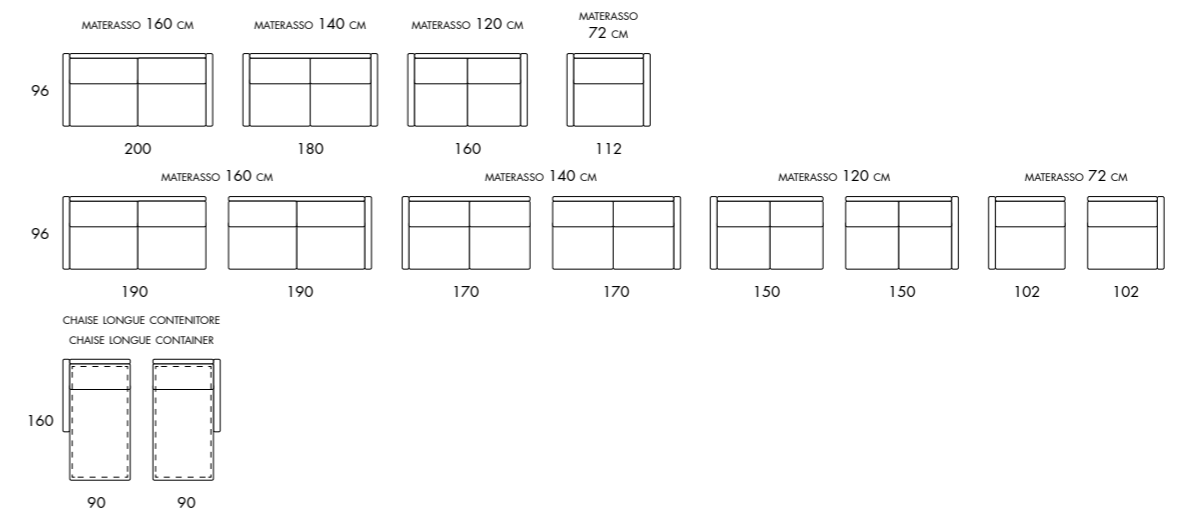

BRACCIOLO/ARMREST **LIRA** 10 CM

01. Struttura di acciaio ad alta resistenza con vernice protettiva di polveri epossidiche ~ High-strength steel structure with protective epoxy paint
02. Pannelli di particelle di pino, pannelli di stratificato di abete, massello di abete ~ Poplar chipboard wood, fir plywood, fir wood
03. Sostegno della seduta in rete elettro-saldata di acciaio ~ Seats supported by electro-welded steel net
04. PU espanso ds 30 kg/mc elastico ~ Elastic PU foam ds 30 kg/mc
05. PU espanso ds 25 kg/mc elastico ~ Elastic PU foam ds 25 kg/mc
06. PU espanso ds 21 kg/mc ~ PU foam ds 21 kg/mc
07. PU espanso ds 40 kg/mc elastico ~ Elastic PU foam ds 40 kg/mc
08. Fibra di PL da 150 gr termolegata a tessuto indemagliabile bianco ~ 150 gr PL fiber thermally coupled to white ladderproof fabric
09. Fibra di PL da 300 gr termolegata a fibra di PL agugliata ~ 300 gr PL fiber thermally coupled PL fiber needle-punched
10. Rivestimento ~ Cover
11. Piedi di faggio tinti noce medio, alto 8 cm ~ Feet made of beech stained walnut, 8 cm high.

COMPONIBILITÀ: gli elementi vengono uniti tramite viti con testa di plastica avvitabili manualmente.
SFODERABILITÀ: in tessuto ed ecopelle è completamente sfoderabile. In pelle è parzialmente sfoderabile.
NOTE: poliuretano espanso privo di CFC.

MODULARITY: elements merged by screw with plastic head screwed manually.
COVER: completely removable in fabric and ecolather. Leather cover is partially removable.
NOTES: CFC-free polyurethane foam.