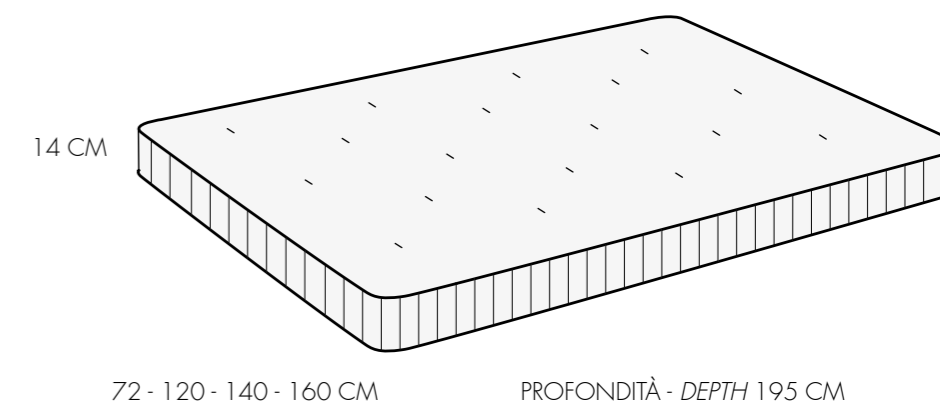

POLYURETHANE FOAM MATTRESS DS 25 KG/MC
HEIGHT 14 CM DEPTH 195 CM
AVAILABLE WIDTHS: 72 - 120 - 140 - 160 CM
COTTON COVER
RIMMED ON 1 SIDE
AS STANDARD ON **FIRMAMENTO AND VOLTA**

MATERASSO A MOLLE
SPESSORE 14 CM PROFONDITÀ 195 CM
LARGHEZZE DISPONIBILI: 72 - 120 - 140 - 160 CM
RIVESTIMENTO DI COTONE
BORDATURA SU 2 LATI
OPTIONAL SUI MODELLI **FIRMAMENTO E VOLTA**