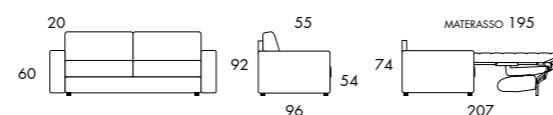

FIRMAMENTO 18

MATERASSO SPESSORE 18 CM PROFONDITÀ 195 CM
MATTRESS THICKNESS 18 CM DEPTH 195 CM

BRACCIOLO/ARMREST **ERCOLE** 20 CM