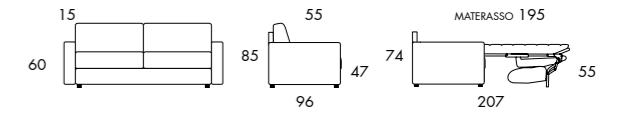

BRACCIOLO/ARMREST **DORADO** 15 CM

BRACCIOLO/ARMREST **LIRA** 10 CM