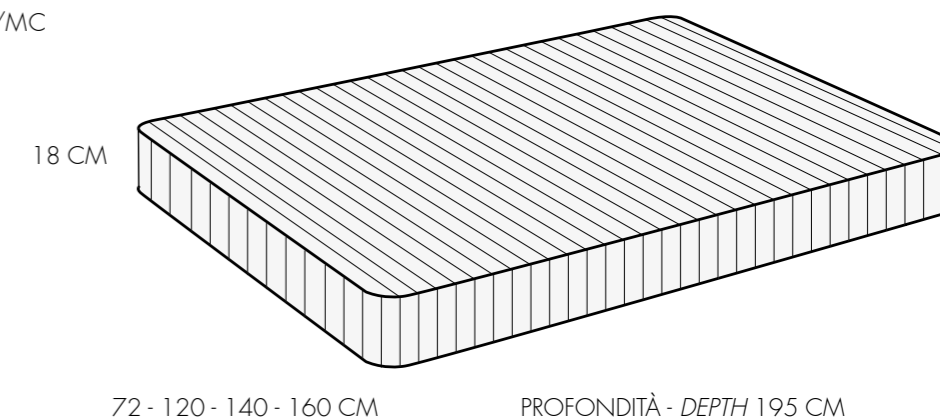

SPRING MATTRESS
HEIGHT 14 CM DEPTH 195 CM
AVAILABLE WIDTHS: 72 - 120 - 140 - 160 CM
COTTON COVER
RIMMED ON 2 SIDES
OPTIONAL ON **FIRMAMENTO AND VOLTA**

MATERASSO DI POLIURETANO ESPANSO DS 21 KG/MC
SPESSORE 18 CM PROFONDITÀ 195 CM
LARGHEZZE DISPONIBILI: 72 - 120 - 140 - 160 CM
RIVESTIMENTO DI COTONE
BORDATURA SU 2 LATI
DI SERIE SUL MODELLO **FIRMAMENTO 18**