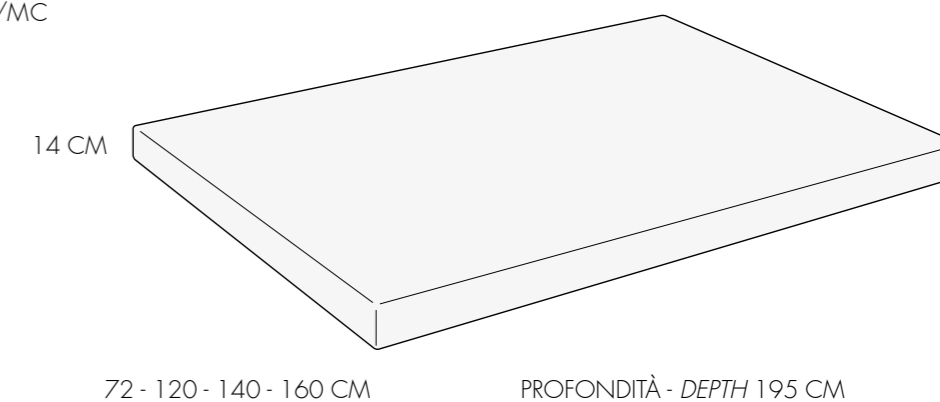

MATERASSI / MATTRESSES

FIRMAMENTO - VOLTA
FIRMAMENTO 18

MATERASSO DI POLIURETANO ESPANSO DS 25 KG/MC
SPESSORE 14 CM PROFONDITÀ 195 CM
LARGHEZZE DISPONIBILI: 72 - 120 - 140 - 160 CM
RIVESTIMENTO DI COTONE
BORDATURA SU 1 LATO
DI SERIE SUI MODELLI **FIRMAMENTO E VOLTA**

POLYURETHANE FOAM MATTRESS DS 25 KG/MC
HEIGHT 14 CM DEPTH 195 CM
AVAILABLE WIDTHS: 72 - 120 - 140 - 160 CM
COTTON COVER
RIMMED ON 1 SIDE
AS STANDARD ON **FIRMAMENTO AND VOLTA**

MATERASSO A MOLLE
SPESSORE 14 CM PROFONDITÀ 195 CM
LARGHEZZE DISPONIBILI: 72 - 120 - 140 - 160 CM
RIVESTIMENTO DI COTONE
BORDATURA SU 2 LATI
OPTIONAL SUI MODELLI **FIRMAMENTO E VOLTA**