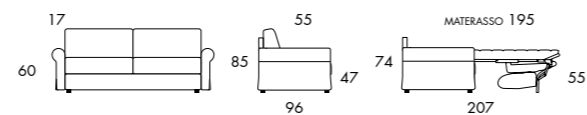

FIRMAMENTO BRACCIOLO ERCOLE

COMPOSIZIONE ERCOLE DA 280 X 160 CM
CON CHAISE LONGUE CONTENITORE REVERSIBILE
2 CUSCINETTI 50 X 50 CM OPTIONAL
1 CUSCINETTO 60 X 30 CM OPTIONAL

ERCOLE ARMREST

COMPOSIZIONE ERCOLE 280 X 160 CM
WITH REVERSIBLE CHAISE LONGUE CONTAINER
2 CUSHIONS 50 X 50 CM OPTIONAL
1 CUSHION 60 X 30 CM OPTIONAL

FIRMAMENTO

BRACCIOLO/ARMREST **ERCOLE** 20 CM

BRACCIOLO/ARMREST **AURIGA** 17 CM

BRACCIOLO/ARMREST **FENICE** 17 CM

DI SERIE MATERASSO DI POLIURETANO SPESSORE 14 CM PROFONDITÀ 195 CM
AS STANDARD POLYURETHANE MATTRESS THICKNESS 14 CM DEPTH 195 CM