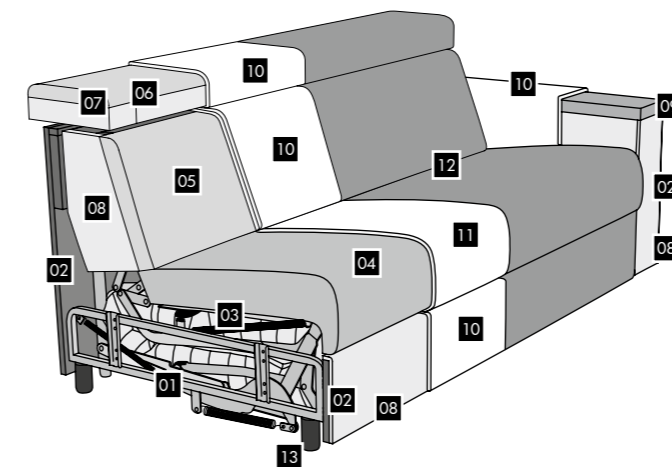

01. Struttura di acciaio ad alta resistenza con vernice protettiva di polveri epossidiche ~ High-strength steel structure with protective epoxy paint
02. Pannelli di particelle di pioppo, pannelli di stratificato di abete, massello di abete ~ Poplar chipboard wood, fir plywood, fir wood
03. Sostegno della seduta in rete elettro-saldata di acciaio ~ Seats supported by electro-welded steel net
04. PU espanso ds 30 kg/mc elastico ~ Elastic PU foam ds 30 kg/mc
05. PU espanso ds 25 kg/mc elastico ~ Elastic PU foam ds 25 kg/mc
06. PU espanso ds 21-30 kg/mc ~ PU foam ds 21-30 kg/mc
07. Meccanismo rotante con micro-scatti ~ Rotating mechanism with micro-clicks
08. PU espanso ds 21 kg/mc ~ PU foam ds 21 kg/mc
09. PU espanso ds 40 kg/mc elastico ~ Elastic PU foam ds 40 kg/mc
10. Fibra di PL da 150 gr termolegata a tessuto indamagliabile bianco ~ 150 gr PL fiber thermally coupled to white ladderproof fabric
11. Fibra di PL da 300 gr termolegata a fibra di PL agugliata ~ 300 gr PL fiber thermally coupled PL fiber needle-punched
12. Rivestimento ~ Cover
13. Piedi di faggio tinti noce medio, alto 8 cm ~ Feet made of beech stained walnut, 8 cm high.

COMPONIBILITÀ: gli elementi vengono uniti tramite viti con testa di plastica avvitabili manualmente.
SFODERABILITÀ: in tessuto ed ecopelle è completamente sfoderabile. In pelle è parzialmente sfoderabile.
NOTE: poliuretano espanso privo di CFC.

MODULARITY: elements merged by screw with plastic head screwed manually.
COVER: completely removable in fabric and ecolather. Leather cover is partially removable.
NOTES: CFC-free polyurethane foam.