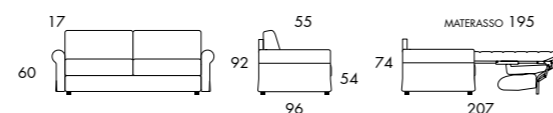

MATERASSO SPESSORE 18 CM PROFONDITÀ 195 CM
MATTRESS THICKNESS 18 CM DEPTH 195 CM

BRACCIOLO/ARMREST **ERCOLE** 20 CM

BRACCIOLO/ARMREST **AURIGA** 17 CM

BRACCIOLO/ARMREST **DORADO** 15 CM

BRACCIOLO/ARMREST **LIRA** 10 CM