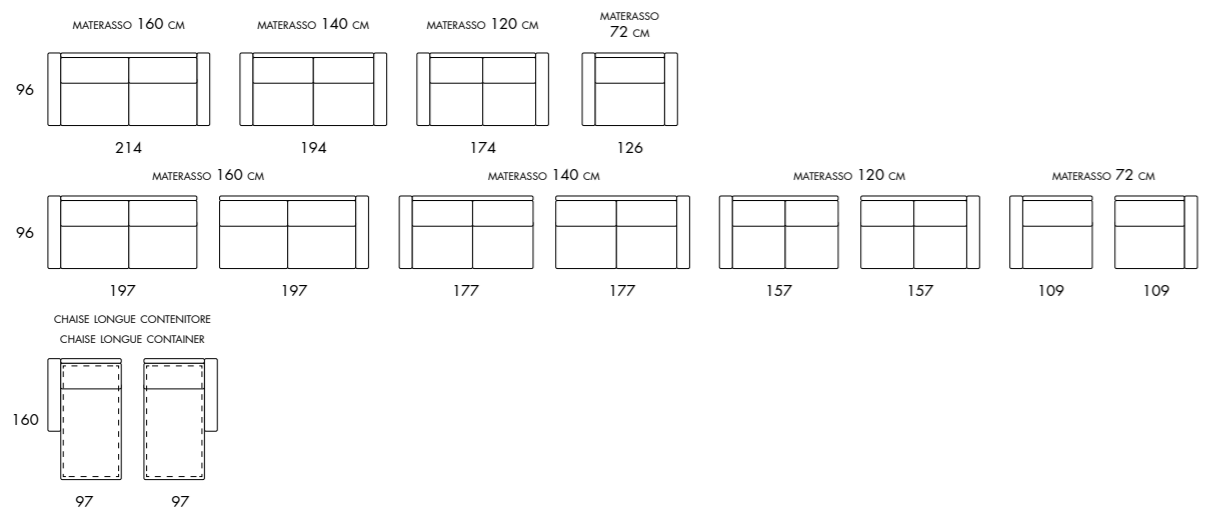

FIRMAMENTO BRACCIOLO ERCOLE

COMPOSIZIONE ERCOLE DA 280 X 160 CM
CON CHAISE LONGUE CONTENITORE REVERSIBILE
2 CUSCINETTI 50 X 50 CM OPTIONAL
1 CUSCINETTO 60 X 30 CM OPTIONAL

ERCOLE ARMREST

COMPOSIZIONE ERCOLE 280 X 160 CM
WITH REVERSIBLE CHAISE LONGUE CONTAINER
2 CUSHIONS 50 X 50 CM OPTIONAL
1 CUSHION 60 X 30 CM OPTIONAL

FIRMAMENTO
BRACCIOLO ERCOLE
ARMREST ERCOLE

COMPOSIZIONE LETTO DA 280 X 160 CM
CON CHAISE LONGUE CONTENITORE REVERSIBILE
IL COPERCHIO DEL CONTENITORE È UN PANNELLO DI LEGNO STRATIFICATO DA 18 MM
L'APERTURA DEL COPERCHIO DEL CONTENITORE È FACILITATA DA 2 PISTONI AD ARIA DA 300 N

FIRMAMENTO

BRACCIOLO/ARMREST **ERCOLE** 20 CM

BRACCIOLO/ARMREST **AURIGA** 17 CM

BRACCIOLO/ARMREST **FENICE** 17 CM

DI SERIE MATERASSO DI POLIURETANO SPESSORE 14 CM PROFONDITÀ 195 CM
AS STANDARD POLYURETHANE MATTRESS THICKNESS 14 CM DEPTH 195 CM