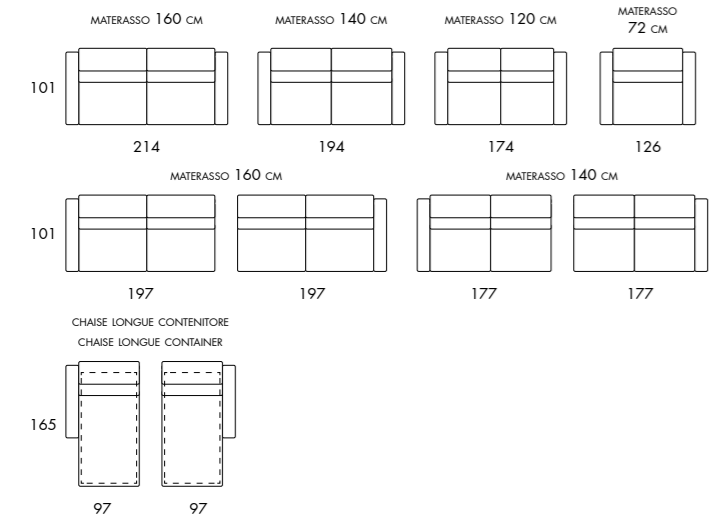

FIRMAMENTO BRACCIOLO ERCOLE

COMPOSIZIONE ERCOLE DA 280 X 160 CM
CON CHAISE LONGUE CONTENITORE REVERSIBILE
2 CUSCINETTI 50 X 50 CM OPTIONAL
1 CUSCINETTO 60 X 30 CM OPTIONAL

ERCOLE ARMREST

COMPOSIZIONE ERCOLE 280 X 160 CM
WITH REVERSIBLE CHAISE LONGUE CONTAINER
2 CUSHIONS 50 X 50 CM OPTIONAL
1 CUSHION 60 X 30 CM OPTIONAL

VOLTA

BRACCIOLO/ARMREST **ERCOLE** 20 CM

BRACCIOLO/ARMREST **AURIGA** 17 CM

BRACCIOLO/ARMREST **FENICE** 17 CM

DI SERIE MATERASSO DI POLIURETANO SPESSORE 14 CM PROFONDITÀ 195 CM
AS STANDARD POLYURETHANE MATTRESS THICKNESS 14 CM DEPTH 195 CM