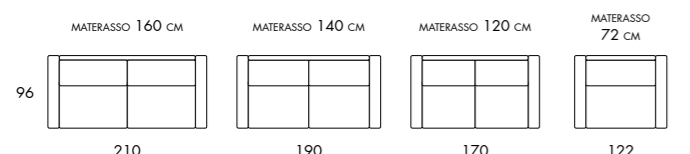

MATERASSO SPESSORE 18 CM PROFONDITÀ 195 CM
MATTRESS THICKNESS 18 CM DEPTH 195 CM

BRACCIOLO/ARMREST **ERCOLE** 20 CM

BRACCIOLO/ARMREST **AURIGA** 17 CM

BRACCIOLO/ARMREST **DORADO** 15 CM

BRACCIOLO/ARMREST **LIRA** 10 CM