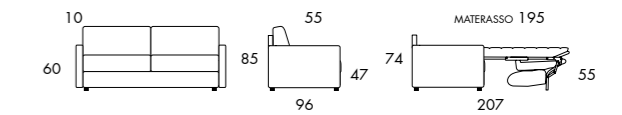

01. Struttura di acciaio ad alta resistenza con vernice protettiva di polveri epossidiche ~ High-strength steel structure with protective epoxy paint
02. Pannelli di particelle di pino, pannelli di stratificato di abete, massello di abete ~ Poplar chipboard wood, fir plywood, fir wood
03. Sostegno della seduta in rete elettro-saldata di acciaio ~ Seats supported by electro-welded steel net
04. PU espanso ds 30 kg/mc elastico ~ Elastic PU foam ds 30 kg/mc
05. PU espanso ds 25 kg/mc elastico ~ Elastic PU foam ds 25 kg/mc
06. PU espanso ds 21 kg/mc ~ PU foam ds 21 kg/mc
07. PU espanso ds 40 kg/mc elastico ~ Elastic PU foam ds 40 kg/mc
08. Fibra di PL da 150 gr termolegata a tessuto indemagliabile bianco ~ 150 gr PL fiber thermally coupled to white ladderproof fabric
09. Fibra di PL da 300 gr termolegata a fibra di PL agugliata ~ 300 gr PL fiber thermally coupled PL fiber needle-punched
10. Rivestimento ~ Cover
11. Piedi di faggio tinti noce medio, alto 8 cm ~ Feet made of beech stained walnut, 8 cm high.

COMPONIBILITÀ: gli elementi vengono uniti tramite viti con testa di plastica avvitabili manualmente.
SFODERABILITÀ: in tessuto ed ecopelle è completamente sfoderabile. In pelle è parzialmente sfoderabile.
NOTE: poliuretano espanso privo di CFC.

MODULARITY: elements merged by screw with plastic head screwed manually.
COVER: completely removable in fabric and ecolather. Leather cover is partially removable.
NOTES: CFC-free polyurethane foam.