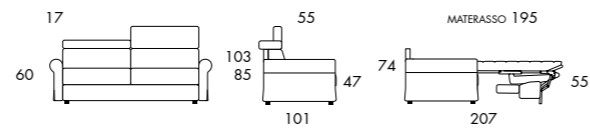

VOLTA

BRACCIOLO/ARMREST **ERCOLE** 20 CM

BRACCIOLO/ARMREST **AURIGA** 17 CM

BRACCIOLO/ARMREST **FENICE** 17 CM

DI SERIE MATERASSO DI POLIURETANO SPESSORE 14 CM PROFONDITÀ 195 CM
AS STANDARD POLYURETHANE MATTRESS THICKNESS 14 CM DEPTH 195 CM