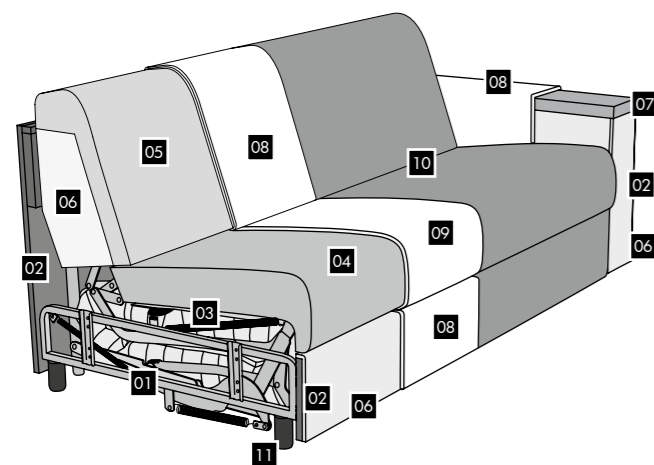

FIRMAMENTO 18

MATERASSO SPESSORE 18 CM PROFONDITÀ 195 CM
MATTRESS THICKNESS 18 CM DEPTH 195 CM

BRACCIOLO/ARMREST **ERCOLE** 20 CM

BRACCIOLO/ARMREST **AURIGA** 17 CM

BRACCIOLO/ARMREST **DORADO** 15 CM

BRACCIOLO/ARMREST **LIRA** 10 CM

RISPETTO A "FIRMAMENTO" LE ALTEZZE VARIANO DI 7 CM - PER QUESTO MODELLO NON È DISPONIBILE LA VERSIONE COMBINABILE
COMPARED TO "FIRMAMENTO" THE HEIGHTS INCREASES OF 7 CM - FOR THIS MODEL THE COMPOSITION VERSION IS NOT AVAILABLE