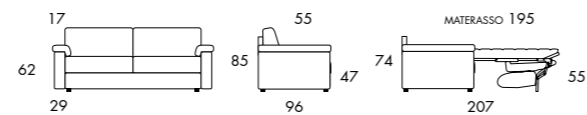

FIRMAMENTO

BRACCIOLO/ARMREST **ERCOLE** 20 CM

BRACCIOLO/ARMREST **AURIGA** 17 CM

BRACCIOLO/ARMREST **FENICE** 17 CM

DI SERIE MATERASSO DI POLIURETANO SPESSORE 14 CM PROFONDITÀ 195 CM
AS STANDARD POLYURETHANE MATTRESS THICKNESS 14 CM DEPTH 195 CM