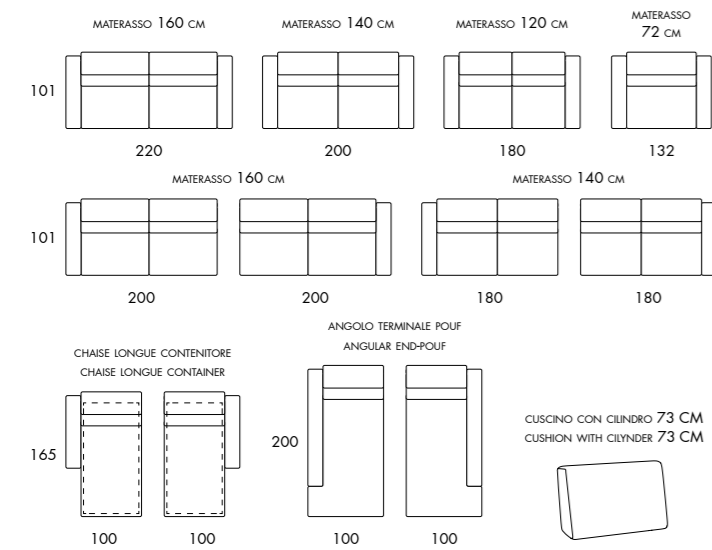

VOLTA

BRACCIOLO/ARMREST **ERCOLE** 20 CM

BRACCIOLO/ARMREST **AURIGA** 17 CM