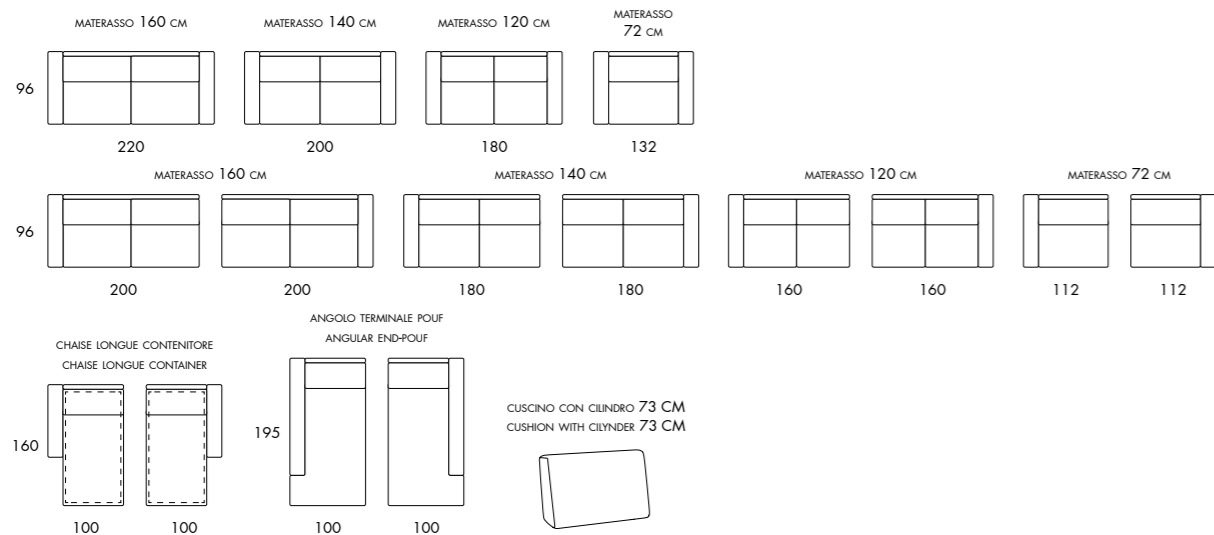

FIRMAMENTO

BRACCIOLO/ARMREST **ERCOLE** 20 CM