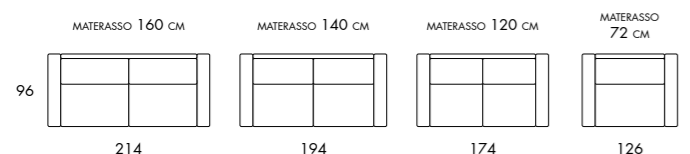

MATERASSO SPESSORE 18 CM PROFONDITÀ 195 CM
MATTRESS THICKNESS 18 CM DEPTH 195 CM

BRACCIOLO/ARMREST **ERCOLE** 20 CM

BRACCIOLO/ARMREST **AURIGA** 17 CM

BRACCIOLO/ARMREST **DORADO** 15 CM

BRACCIOLO/ARMREST **LIRA** 10 CM