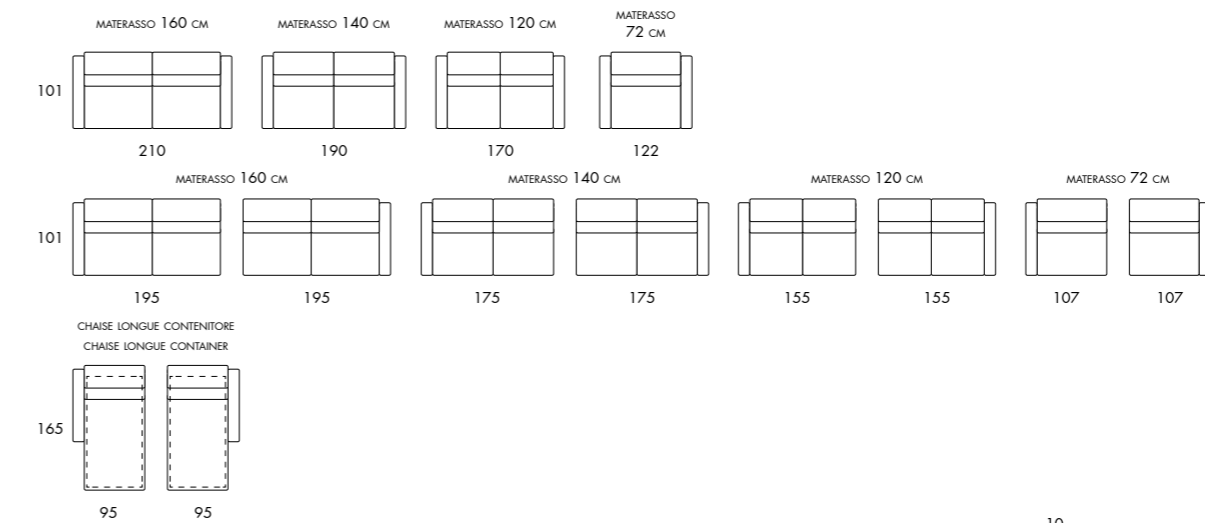

BRACCIOLO/ARMREST **DORADO** 15 CM

BRACCIOLO/ARMREST **LIRA** 10 CM