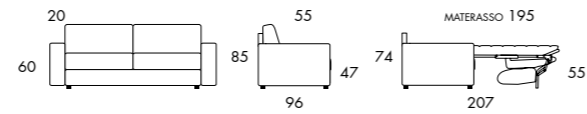

FIRMAMENTO

BRACCIOLO/ARMREST **ERCOLE** 20 CM

BRACCIOLO/ARMREST **AURIGA** 17 CM