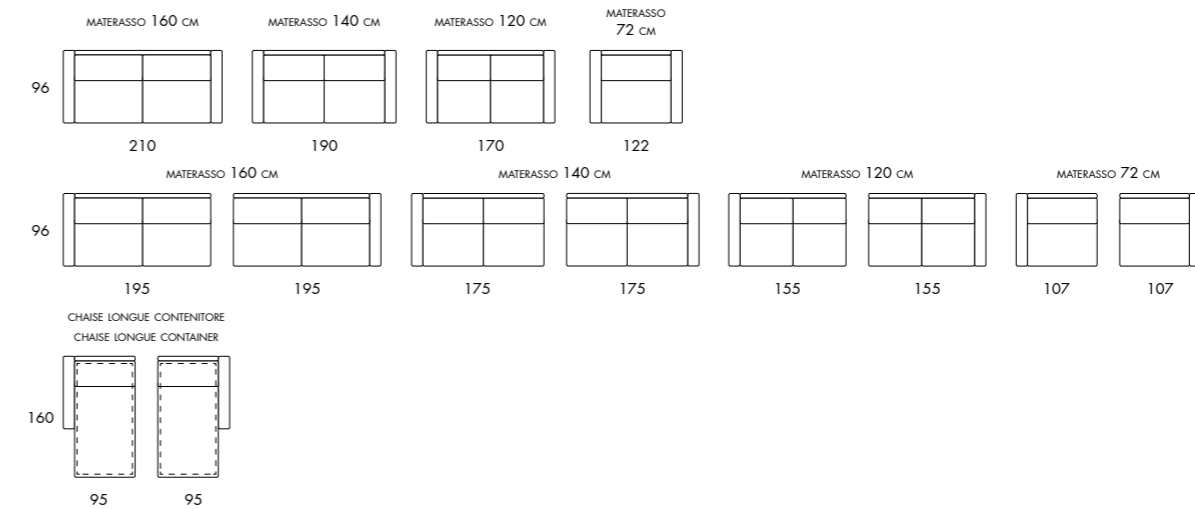

BRACCIOLO/ARMREST **DORADO** 15 CM